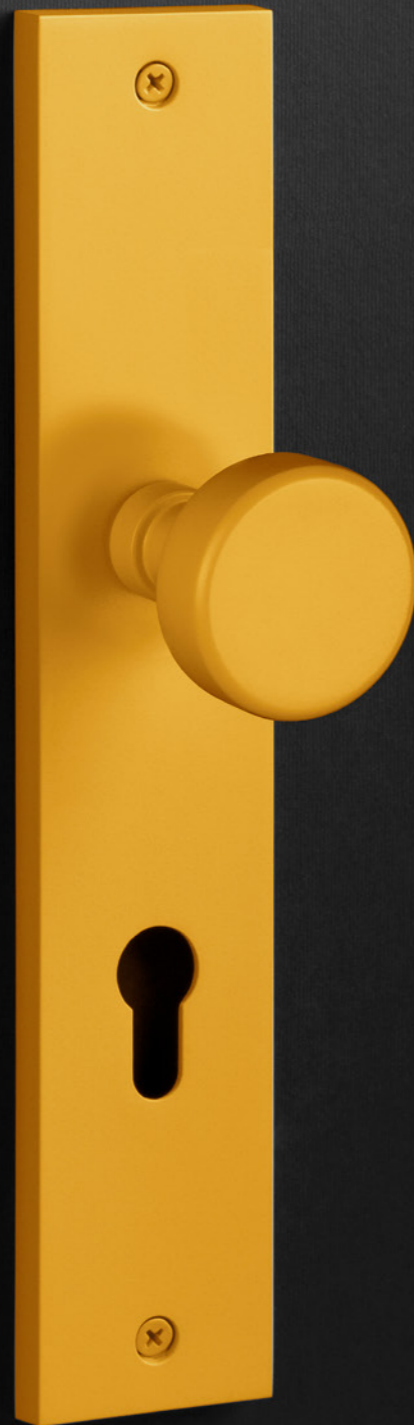

Material:

Zinc Alloyed

Diameter:

50 mm

Available Colors:

Black • White • Dark Gray • Caramel • Special Silver • Rose Gold • Champagne • Chocolate • Red • Dark Blue • Light Blue • Orange • Light Turquoise • Pink • Purple

Price (Toman): 1.050.000

Special Silver: +10.000

Dark Gold (Champagne): +15.000

Bronze (Rose Gold): +15.000