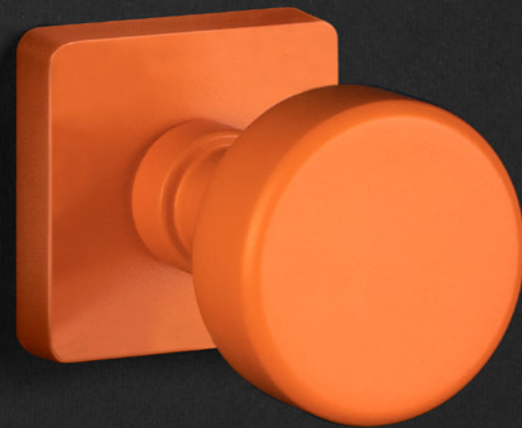

Material:

Zinc Alloyed

Diameter:

50 mm

Available Colors:

Black • White • Dark Gray • Caramel • Special Silver • Rose Gold • Champagne • Chocolate • Red • Dark Blue • Light Blue • Orange • Light Turquoise • Pink • Purple

Price (Toman): 1.000.000

Special Silver: +10.000

Dark Gold (Champagne): +15.000

Bronze (Rose Gold): +15.000