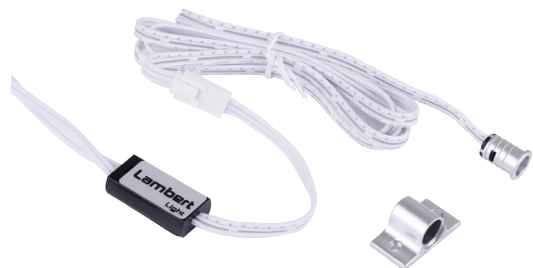

IR Door sensor External

توان: 12V/60W

قیمت / ریال 4.150.000

توضیحات: جهت روشن/خاموش
روشنایی درب (چشمی توکار)