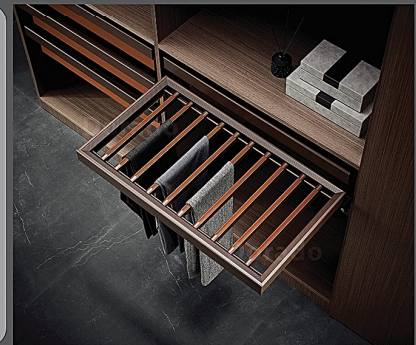

جای شلوارری ریلی کمد لباس

۵.۹۰۰.۰۰۰	۶۰۹۰۴۹۰	عرض یونیت ۹۰
		ریل HURMAR آلمان