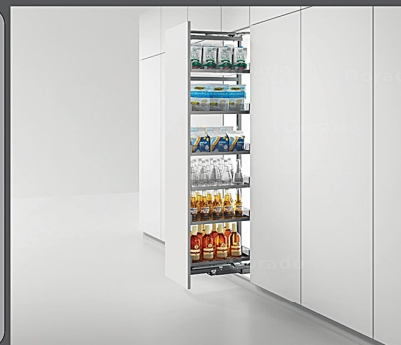

۲۳۰۸۰۰۰۰۰۰	۲۰۲۰۰۰۳C	سوپر تاندم یخچالی گلد عرض ۴۵ ارتفاع ۱۷۸

۲۷۰۸۰۰۰۰۰۰	۲۰۲۰۰۰۶C	سوپر تاندم یخچالی گلد عرض ۶۰ ارتفاع ۱۷۸

۲۳۰۷۰۰۰۰۰۰	۲۰۲۰۰۰۷۳	سوپر تاندم یخچالی کریستال عرض ۴۵ ارتفاع ۱۷۸

۲۷۰۶۰۰۰۰۰۰	۲۰۲۰۰۰۷۶	سوپر تاندم یخچالی کریستال عرض ۶۰ ارتفاع ۱۷۸

۲۳۰۸۰۰۰۰۰۰	۲۰۱۰۰۰۷۳A	سوپر تاندم یخچالی کریستال عرض ۳۰ ارتفاع ۱۷۸

۳۹۰۶۰۰۰۰۰۰	۲۰۳۰۰۰۲C	سوپر کانوی گلد ریل از کف یونیت ۶۰

۳۹۰۸۰۰۰۰۰۰	۲۰۳۰۰۰۲B	سوپر کانوی کریستال ریل از کف یونیت ۶۰