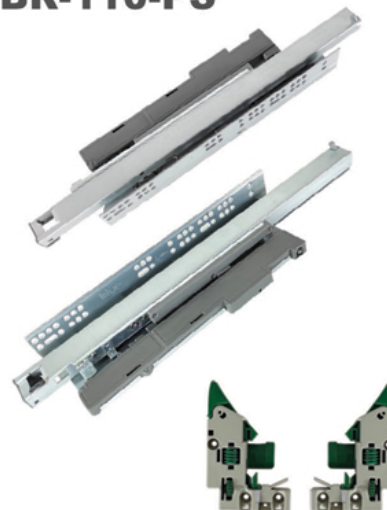

سینکرونایز، براکت نصب سه بعدی

BRF-110

۱

ریل فول تاچ

۱۰	دستی ۷۳۰/۰۰۰	۴۵
۱۰	دستی ۷۵۰/۰۰۰	۵۰

سینکرونایز، براکت نصب سه بعدی، دارای میله تعادل

BRF-220

۲

ریل فول دو حالت
(تاچ و آرامبند)

۶	دستی ۱/۵۰۰/۰۰۰	۴۵
۶	دستی ۱/۶۰۰/۰۰۰	۵۰

سینکرونایز، براکت نصب سه بعدی دارای میله تعادلی

BR-110-PS

۳

سایز قیمت (تومان) تعداد در کارتن

سایز	قیمت (تومان)	تعداد در کارتن
ریل تاندم باکس آرامبند بدنه بلند - اسلیم (ارتفاع بدنه ۱۹۹ میلی متر)	۵۰	دستی ۱/۶۵۰/۰۰۰
	۴۵	دستی ۱/۶۰۰/۰۰۰