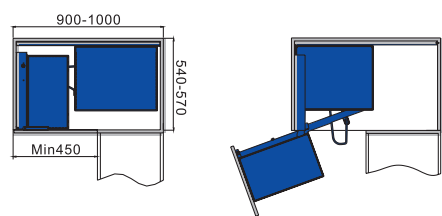

WB 2106

مجیک گرنر کابینت زمینی
Color: Dark Grey

- کف دایموند
- جهت جلوگیری از لیز خوردن
- نانو کوتینگ (رنگ دو پوششده)
- ریل آرام بند