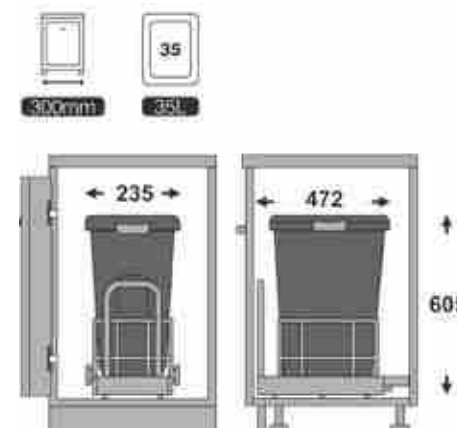

با قابلیت نصب دستگیره
بر روی بدنه

با قابلیت نصب درب بر روی سطل