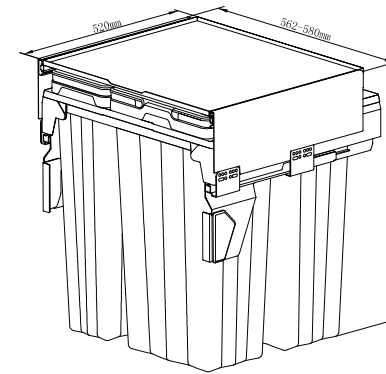

9018

سطل ۲ قلو ریلی آرام بند
Max Bin
حجم ۳۲ لیتر
Unit: 300
2×16 L

9022

سطل ۴ قلو ریلی آرام بند
Max Bin
حجم ۹۴ لیتر
Unit: 600
2×31L + 2×16 L

9020

سطل ۲ قلو ریلی آرام بند
Max Bin
حجم ۶۲ لیتر
Unit: 400
2×31 L

9024

سطل ریل از کف آرام بند
Free Style
حجم ۳۵ لیتر
Unit: 300
35 L

با قابلیت نصب دستگیره
بر روی بدنه

با قابلیت نصب درب بر روی سطل