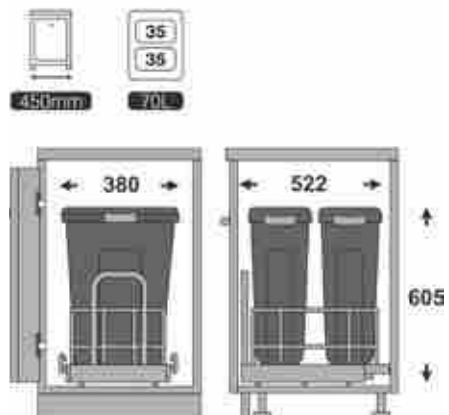

با قابلیت نصب دستگیره
بر روی بدنه