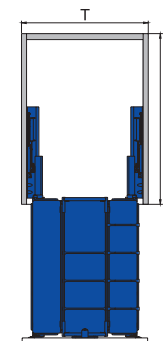

WB 2424

سوپر چند منظوره
Color: Dark Grey

- نانو کوتینگ (رنگ دو پوششده)
- ریل آرام بند
- ریل از کف
- جابه جایی سبدها
- فیکسر بطری