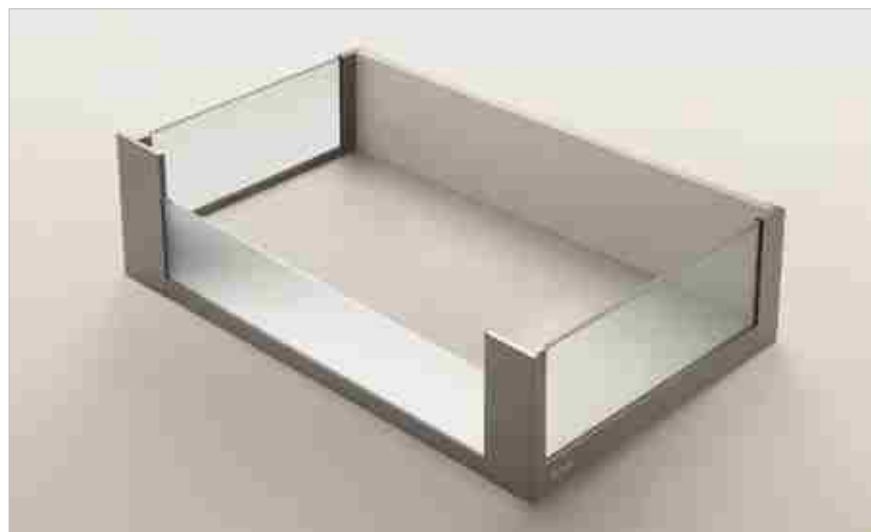

ریل مجیک باکس با بدنه شیشه LED
و فرانت شیشه

5102 | قطعه L شکل جهت عبور لوله
مناسب برای کابین دستشویی

DG
H:80