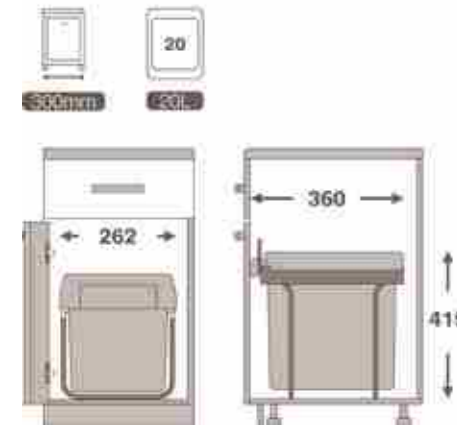

9034 | سطل ۱ قلو زیر سینکی آرام بند
حجم ۲۰ لیتر
Unit: 300
20L