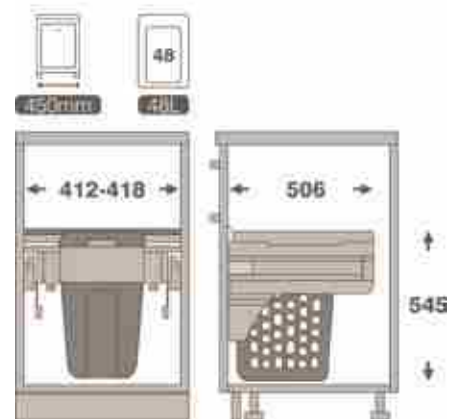

9151

سبد البسه چرک ریلی آرام بند
با قابلیت نصب روی درب
Unit: 450
48 L