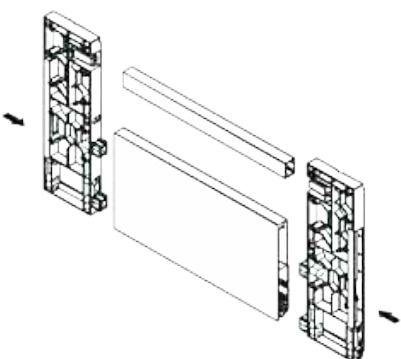

6104E2

میله گالری فلزی با مقطع مربع
کشو سوپری، طول 120 cm

6103E2

پروفیل شیشه-خور، طول 120 cm