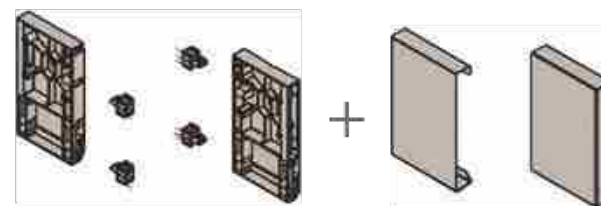

DG
H:80

لوازم‌های اینرهای کوتاه و بلند و با فرانت شیشه (لوازم کشو سوپری و کشو مخفی) ▶

6101E4.80

کاور + قفل و براکت کوتاه

6101E4.80

کاور + قفل و براکت کوتاه

6103E3

فرانت ، طول 120 cm