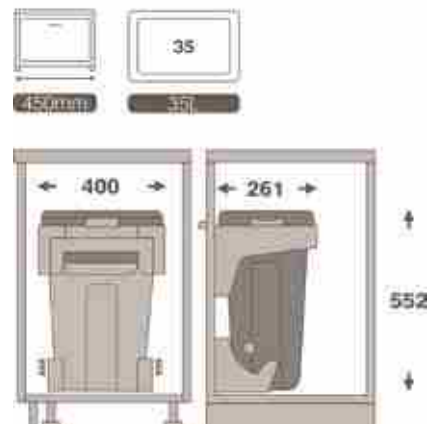

9030 | سطل داشبوردی آرام بند
حجم ۳۵ لیتر
Unit: 450
35L