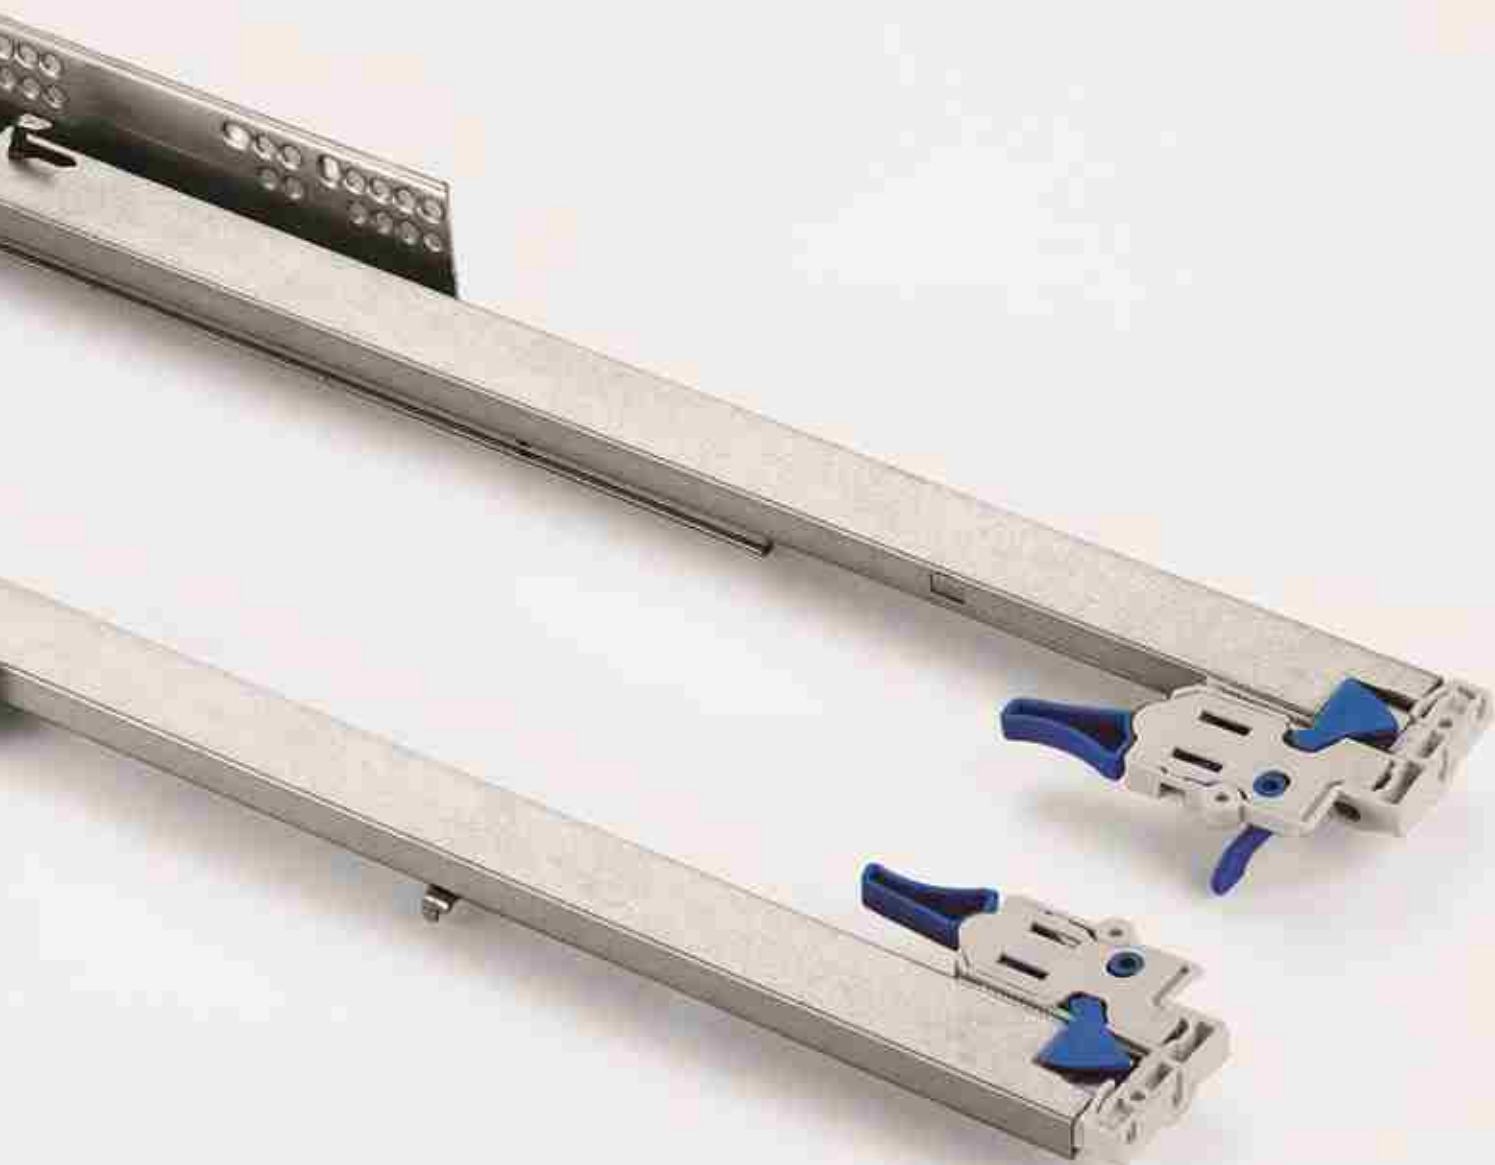

5001

ریل تاندم فول آرام بند
سه بعدی

250 - 300 - 350 - 400 - 450 - 500 - 550 - 600

3D
Adjustment