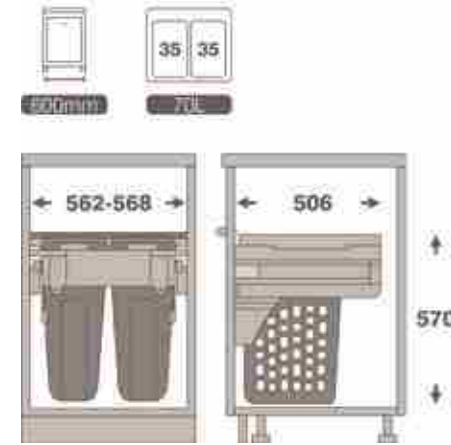

با قابلیت نصب درب بر روی سطل

9028

سطل ۲ قلو ریل از کف
آرام بند Free Style
حجم ۷۰ لیتر
Unit: 450
2×35 L

با قابلیت نصب دستگیره
بر روی بدنه

با قابلیت نصب درب بر روی سطل

9150

سبد البسه چرک ریلی آرام بند
با قابلیت نصب روی درب
Unit: 400
35 L

9152

سبد البسه چرک ریلی آرام بند ۲ قلو
با قابلیت نصب روی درب
Unit: 600
2x35 L

9151

سبد البسه چرک ریلی آرام بند
با قابلیت نصب روی درب
Unit: 450
48 L

9153

سبد البسه چرک کف ریل آرام بند
با قابلیت نصب روی درب
Unit: 300
35 L