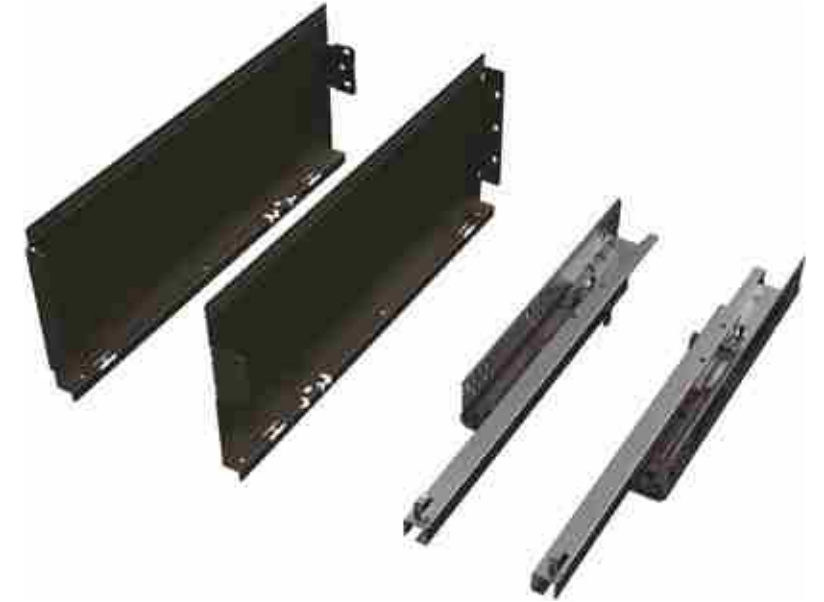

5046 | ریل تاندم فول آرام بند ۲ مرحله ای
۲۰ کیلویی
400 - 450

5052 | ریل بدنه دار اولترا اسلیم آرام بند بلند
۳۵ کیلویی
Grey
350 - 400 - 450 - 500

5050 | ریل بدنه دار اولترا اسلیم آرام بند کوتاه
۳۵ کیلویی
Grey
350 - 400 - 450 - 500