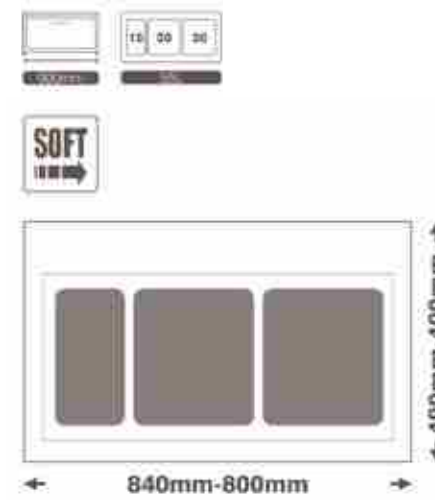

9130 | سطل گرد زیر سینک با
قابلیت نصب روی درب
حجم ۱۴ لیتر
14 L

9038 | سطل ۳ قلو مدل Easy Fit
حجم ۵۵ لیتر
Unit: 900
15 L + 2x20 L

9036 | سطل ۲ قلو مدل Easy Fit
حجم ۳۵ لیتر
Unit: 600
15 L + 20 L

9007 | سطل ۲ قلو ریلی آرام بند
Max Bin
حجم ۷۴ لیتر
Unit: 450
2x37 L