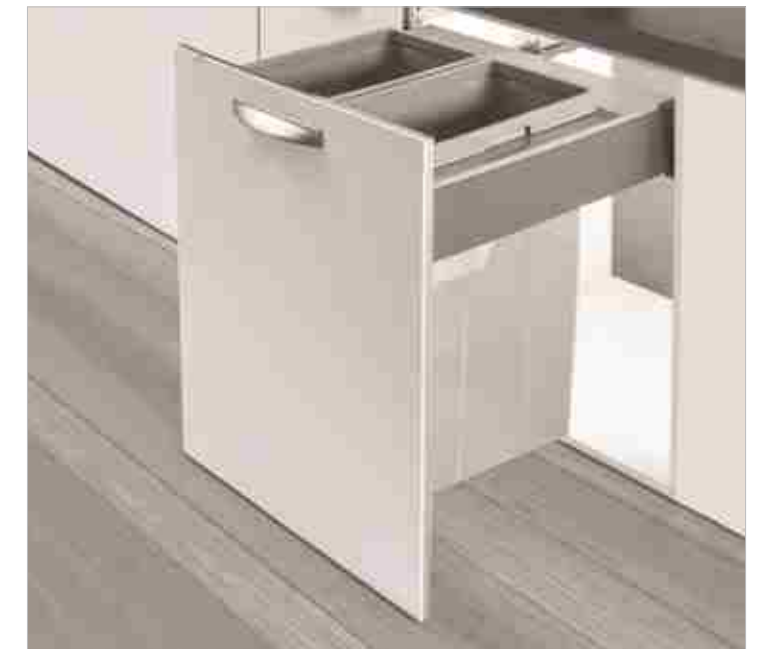

9006 | سطل ۲ قلو ریلی آرام بند
حجم ۷۰ لیتر
Unit: 600
2x35L