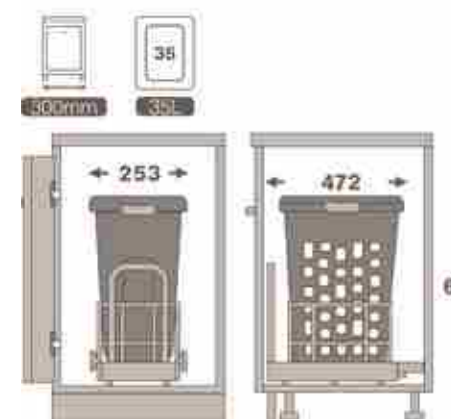

با قابلیت نصب درب بر روی سطل

9028

سطل ۲ قلو ریل از کف
آرام بند Free Style
حجم ۷۰ لیتر
Unit: 450
2×35 L

با قابلیت نصب دستگیره
بر روی بدنه

با قابلیت نصب درب بر روی سطل

9150

سبد البسه چرک ریلی آرام بند
با قابلیت نصب روی درب
Unit: 400
35 L

9152

سبد البسه چرک ریلی آرام بند ۲ قلو
با قابلیت نصب روی درب
Unit: 600
2x35 L

9151

سبد البسه چرک ریلی آرام بند
با قابلیت نصب روی درب
Unit: 450
48 L

9153

سبد البسه چرک کف ریل آرام بند
با قابلیت نصب روی درب
Unit: 300
35 L