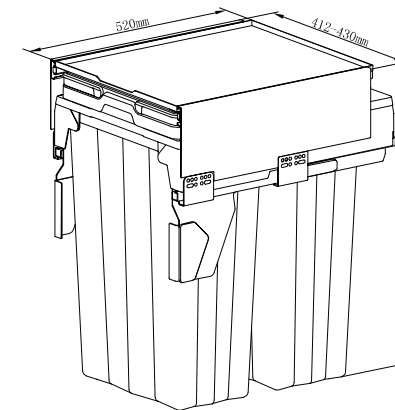

9130 | سطل گرد زیر سینک با
قابلیت نصب روی درب
حجم ۱۴ لیتر
14 L

9038 | سطل ۳ قلو مدل Easy Fit
حجم ۵۵ لیتر
Unit: 900
15 L + 2x20 L

9036 | سطل ۲ قلو مدل Easy Fit
حجم ۳۵ لیتر
Unit: 600
15 L + 20 L

9007 | سطل ۲ قلو ریلی آرام بند
Max Bin
حجم ۷۴ لیتر
Unit: 450
2x37 L