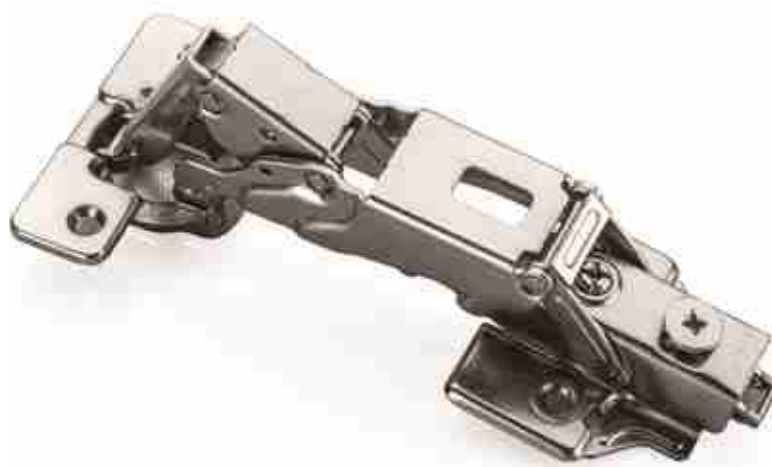

4023 | لولا ۱۸۰ درجه آرام‌بند
کلیپس دار با پایه سه بعدی

clip-on

3D
Adjustment