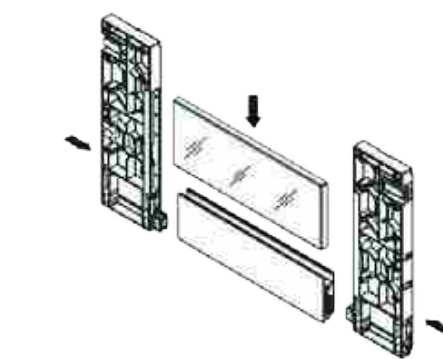

6101E4.80

کاور + قفل و براکت کوتاه

6101E4.80

کاور + قفل و براکت کوتاه

6103E3

فرانت ، طول 120 cm

6103E2

فرانت ، طول 120 cm

6101E4.170

کاور + قفل و براکت بلند

6101E4.170

کاور + قفل و براکت بلند

6103E3

فرانت ، طول 120 cm

6104E2

میله گالری فلزی با مقطع مربع
کشو سوپری، طول 120 cm

6103E2

پروفیل شیشه-خور، طول 120 cm