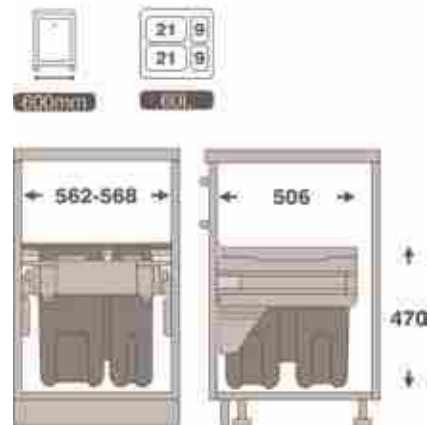

9124 | سطل ۴ قلو ریلی آرام بند
حجم ۶۰ لیتر
Unit: 600
2x21L + 2x9L