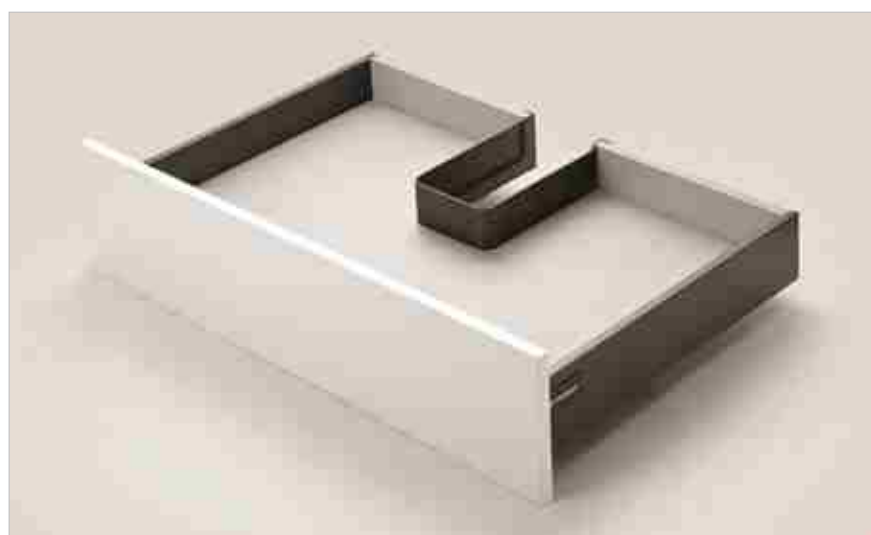

لوازم‌های اینرهای کوتاه و بلند و با فرانت شیشه (لوازم کشو سوپری و کشو مخفی) ▶