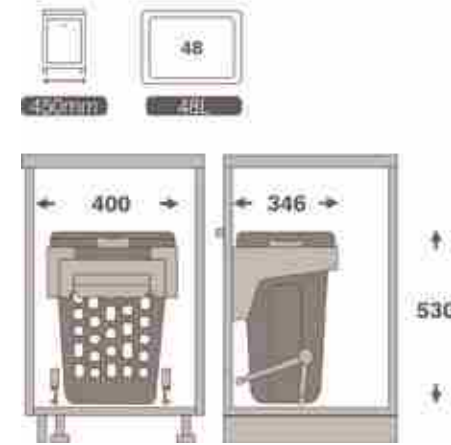

9156

سبد البسه چرك مدل شيب دار
Unit: 450
48 L