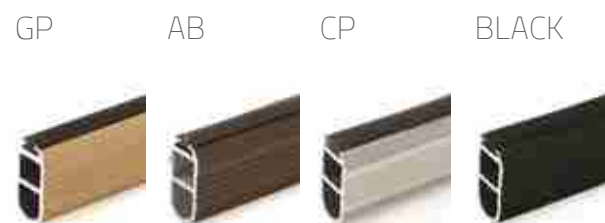

6014 | زیرسری لوله بیضی ۱۶
کاوردار

7050 | رگال بیضی قطر ۱۶
همراه با ضربه گیر
Length: 3m

1044 | زیرسری لوله گرد ۲۵
کاوردار

7052 | رگال گرد قطر ۲۵
همراه با ضربه گیر
Length: 3m