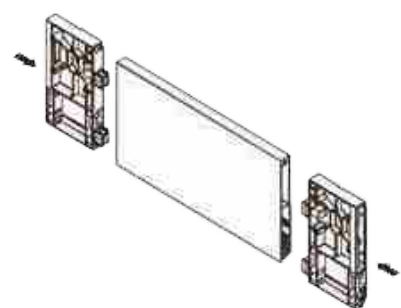

DG
H:80

لوازم‌های اینرهای کوتاه و بلند و با فرانت شیشه (لوازم کشو سوپری و کشو مخفی) ▶

6101E4.80

کاور + قفل و براکت کوتاه

6101E4.80

کاور + قفل و براکت کوتاه

6103E3

فرانت ، طول 120 cm