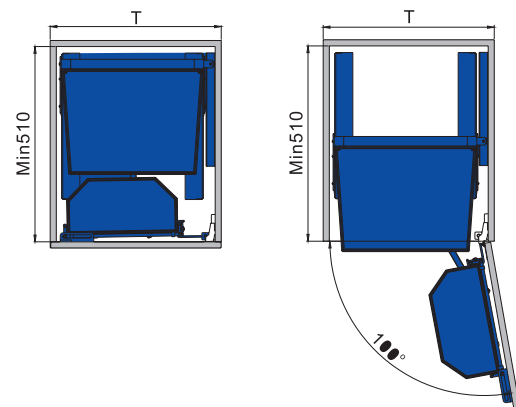

WB 1208

سوپر تاندوم یخچالی
Color: Dark Grey

- کف دایموند
- جهت جلوگیری از لیز خوردن
- نانو کوتینگ (رنگ دو پوششده)
- ریل آرام بند

Code	Cabinet Width T (MM)	WxDxH (MM) with Slides	Layer	
1208.450.2	450	410x 500x 465	2	1
1208.600.2	600	560x 500x 465	2	1
1208.450.3	450	410x 500x 880	3	1
1208.600.3	600	560x 500x 880	3	1
1208.450.4	450	410x 500x 1200	4	1
1208.600.4	600	560x 500x 1200	4	1
1208.450.5	450	410x 500x 1480	5	1
1208.600.5	600	560x 500x 1480	5	1
1208.450.6	450	410x 500x 1700	6	1
1208.600.6	600	560x 500x 1700	6	1

WB 1205

سوپر ایستاده کم دی
Color: Dark Grey

- کف دایموند
- جهت جلوگیری از لیز خوردن
- نانو کوتینگ (رنگ دو پوششده)
- ریل آرام بند