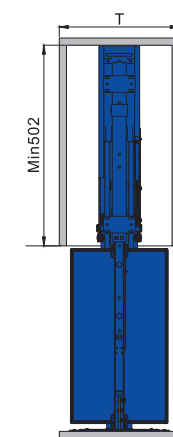

Code	Cabinet Width T (MM)	WxDxH (MM) with Slides	Layer	
1205.200.4	200	144x 500x (1250-1550)	4	1
1205.300.4	300	245x 500x (1250-1550)	4	1
1205.400.4	400	345x 500x (1250-1550)	4	1
1205.150.5	150	100x 500x (1650-1950)	5	1
1205.200.5	200	144x 500x (1650-1950)	5	1
1205.250.5	250	194x 500x (1650-1950)	5	1
1205.300.5	300	245x 500x (1650-1950)	5	1
1205.400.5	400	345x 500x (1650-1950)	5	1
1205.150.6	150	100x 500x (1970-2270)	6	1
1205.200.6	200	144x 500x (1970-2270)	6	1
1205.250.6	250	194x 500x (1970-2270)	6	1
1205.300.6	300	245x 500x (1970-2270)	6	1
1205.400.6	400	345x 500x (1970-2270)	6	1