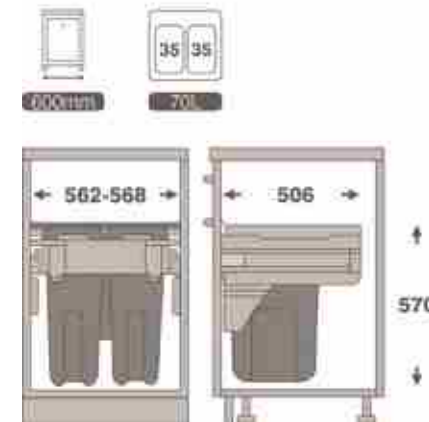

9003 | سطل ۲ قلو ریلی آرام بند
حجم ۲۶ لیتر
Unit: 400
2x13L

9005 | سطل ۱ قلو ریلی آرام بند
حجم ۳۵ لیتر
Unit: 400
35L

9004 | سطل ۲ قلو ریلی آرام بند
حجم ۳۶ لیتر
Unit: 400
2x18L

9006 | سطل ۲ قلو ریلی آرام بند
حجم ۷۰ لیتر
Unit: 600
2x35L