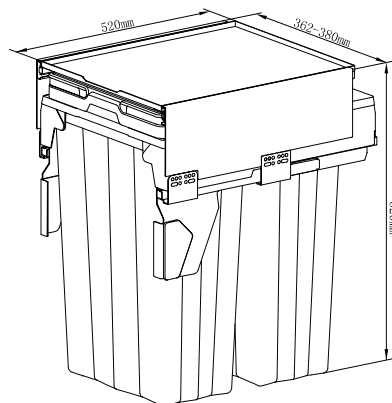

9020

سطل ۲ قلو ریلی آرام بند
Max Bin
حجم ۶۲ لیتر
Unit: 400
2×31 L

9024

سطل ریل از کف آرام بند
Free Style
حجم ۳۵ لیتر
Unit: 300
35 L