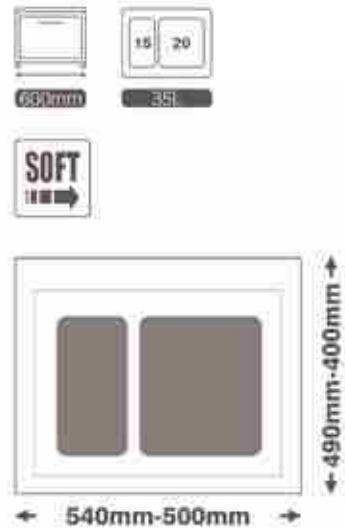

9130 | سطل گرد زیر سینک با
قابلیت نصب روی درب
حجم ۱۴ لیتر
14 L

9038 | سطل ۳ قلو مدل Easy Fit
حجم ۵۵ لیتر
Unit: 900
15 L + 2x20 L

9036 | سطل ۲ قلو مدل Easy Fit
حجم ۳۵ لیتر
Unit: 600
15 L + 20 L

9007 | سطل ۲ قلو ریلی آرام بند
Max Bin
حجم ۷۴ لیتر
Unit: 450
2x37 L