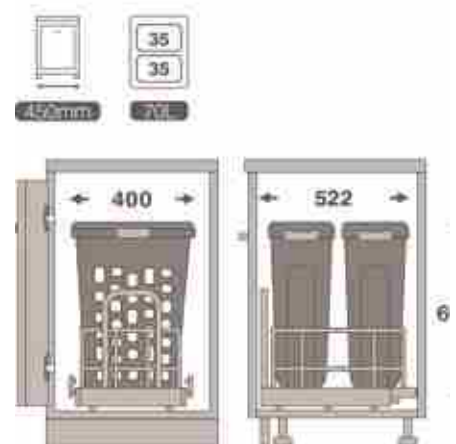

9152

سبد البسه چرک ریلی آرام بند ۲ قلو
با قابلیت نصب روی درب
Unit: 600
2x35 L

9151

سبد البسه چرک ریلی آرام بند
با قابلیت نصب روی درب
Unit: 450
48 L

9153

سبد البسه چرک کف ریل آرام بند
با قابلیت نصب روی درب
Unit: 300
35 L

9154

سبد البسه چرك كف ريل آرام بند
با قابليت نصب روي درب
Unit: 400
48 L

9156

سبد البسه چرك مدل شيب دار
Unit: 450
48 L

9155

سبد البسه چرك كف ريل آرام بند ۲ قلو
با قابليت نصب روي درب
Unit: 450
2x35 L

DA 3105

Unihopper®