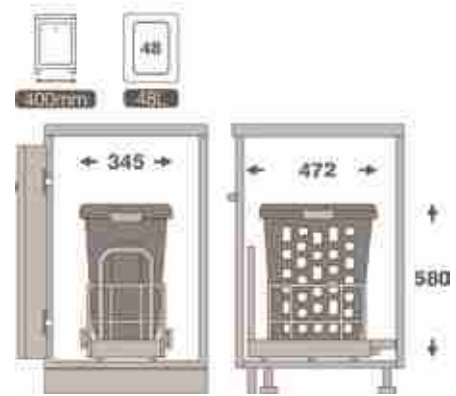

9154

سبد البسه چرك كف ريل آرام بند
با قابليت نصب روي درب
Unit: 400
48 L