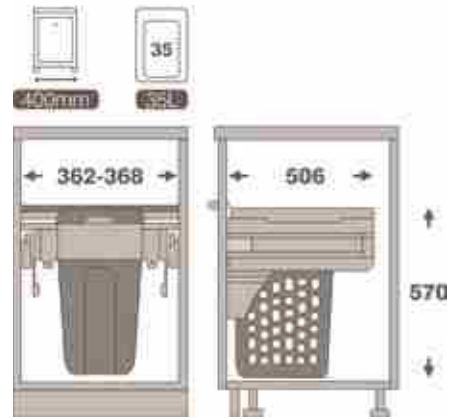

با قابلیت نصب درب بر روی سطل

9028

سطل ۲ قلو ریل از کف
آرام بند Free Style
حجم ۷۰ لیتر
Unit: 450
2×35 L

با قابلیت نصب دستگیره
بر روی بدنه

با قابلیت نصب درب بر روی سطل

9150

سبد البسه چرک ریلی آرام بند
با قابلیت نصب روی درب
Unit: 400
35 L

9152

سبد البسه چرک ریلی آرام بند ۲ قلو
با قابلیت نصب روی درب
Unit: 600
2x35 L

9151

سبد البسه چرک ریلی آرام بند
با قابلیت نصب روی درب
Unit: 450
48 L

9153

سبد البسه چرک کف ریل آرام بند
با قابلیت نصب روی درب
Unit: 300
35 L