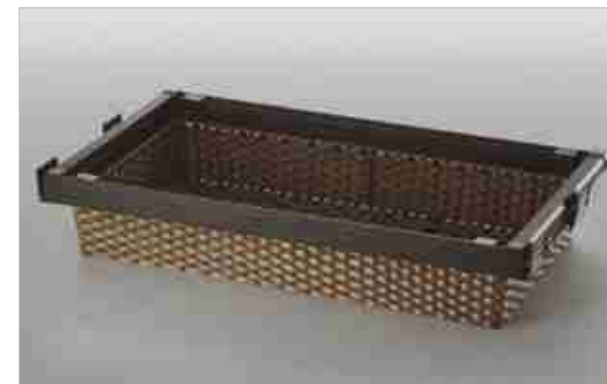

WS 4117L

Unihopper

Mocca Series

جای کمر بند ، کروات و زیور آلات
چرم ریلی
قابل رگلاژ آرام بند
MCA
Unit Size : 600~650 -
900~950

WS 4119

Unihopper

Mocca Series

سبد حصیری ریلی
داخل کمد لباس
قابل رگلاژ آرام بند
MCA
Unit Size: 600~650 - 900~950