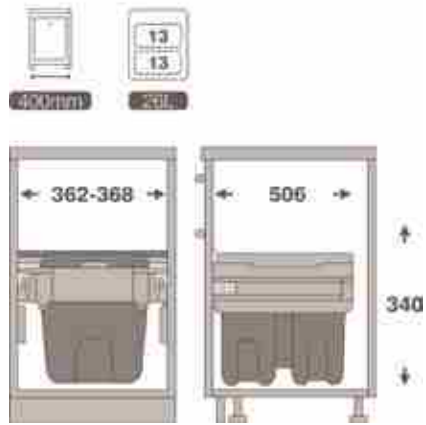

9003 | سطل ۲ قلو ریلی آرام بند
حجم ۲۶ لیتر
Unit: 400
2x13L