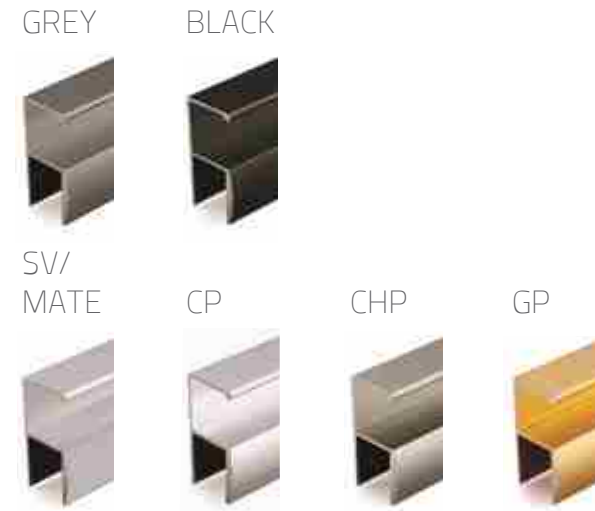

7070 | دستگیره شاخه‌ای
مدل H
length: 3 m