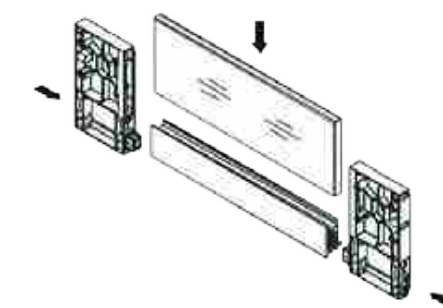

6101E4.80

کاور + قفل و براکت کوتاه

6101E4.80

کاور + قفل و براکت کوتاه

6103E3

فرانت ، طول 120 cm

6103E2

فرانت ، طول 120 cm

6101E4.170

کاور + قفل و براکت بلند

6101E4.170

کاور + قفل و براکت بلند

6103E3

فرانت ، طول 120 cm

6104E2

میله گالری فلزی با مقطع مربع
کشو سوپری، طول 120 cm

6103E2

پروفیل شیشه-خور، طول 120 cm