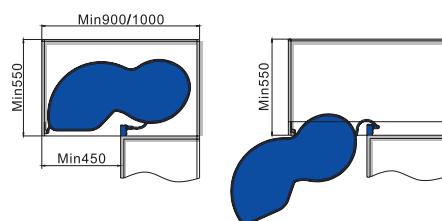

WB 2207

لمن گرنر کابینت زمینی
Color: Dark Grey

- کف دایموند
- جهت جلوگیری از لیز خوردن
- نانو کوتینگ (رنگ دو پوششده)
- ریل آرام بند