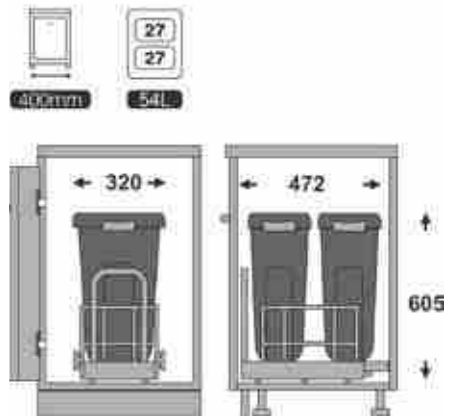

9024

سطل ریل از کف آرام بند
Free Style
حجم ۳۵ لیتر
Unit: 300
35 L

با قابلیت نصب دستگیره
بر روی بدنه

با قابلیت نصب درب بر روی سطل

9026

سطل ۲ قلو ریل از کف
آرام بند Free Style
حجم ۵۴ لیتر
Unit: 400
2×27 L

با قابلیت نصب دستگیره
بر روی بدنه