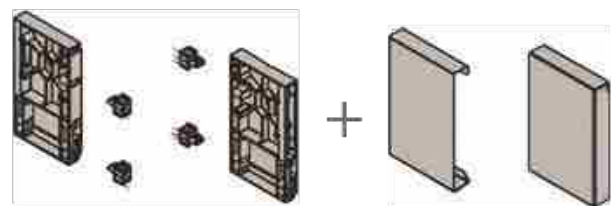

6101E4.80

کاور + قفل و براکت کوتاه