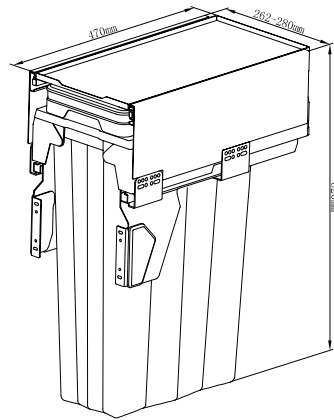

9018

سطل ۲ قلو ریلی آرام بند
Max Bin
حجم ۳۲ لیتر
Unit: 300
2×16 L

9022

سطل ۴ قلو ریلی آرام بند
Max Bin
حجم ۹۴ لیتر
Unit: 600
2×31L + 2×16 L