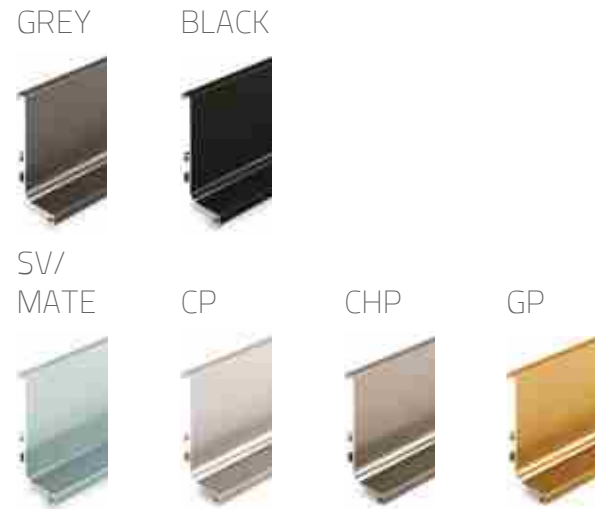

CP

Profile

7060 | دستگیره شاخه‌ای مخفی
مدل L
length: 4.2 m

7062 | دستگیره شاخه‌ای مخفی
جهت یونیت هوایی همراه با ضربه گیر
length: 3 m

7061 | دستگیره شاخه‌ای مخفی
مدل U
length: 4.2 m

7063 | دستگیره شاخه‌ای مخفی کم‌دی
مدل L یک طرفه
length: 2.4 m