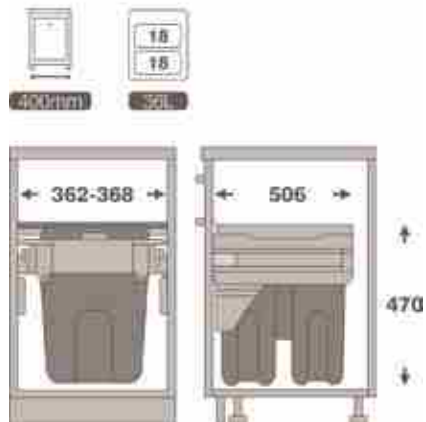

9004 | سطل ۲ قلو ریلی آرام بند
حجم ۳۶ لیتر
Unit: 400
2x18L