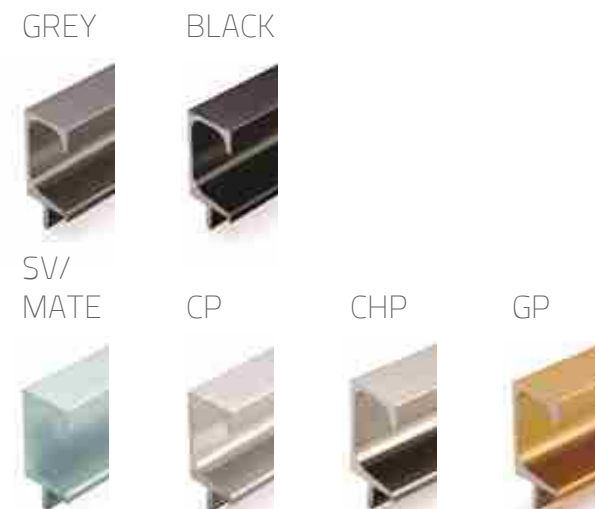

7064 | دستگیره شاخه‌ای مخفی کم‌دی
مدل LA دو طرفه
length: 2.4 m

7070 | دستگیره شاخه‌ای
مدل H
length: 3 m

7065 | پاخور آلومینیومی
۱۴,۵ سانتی
length: 4.2 m

7072 | دستگیره شاخه‌ای شیارخور
مدل G
length: 3 m

7074 | دستگیره شاخه‌ای لبه دار نیم گرد
مدل H
length: 3 m