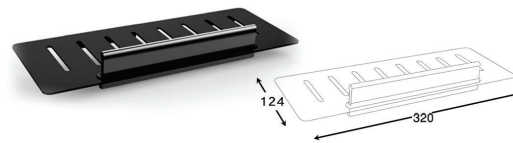

S007 شلف حمام مستطیل مشبک یک طبقه پیچی رنگ مشکی مات مدل A
17,280,000R