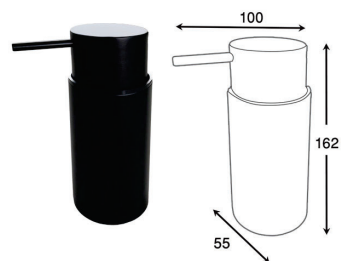

S201 | جای مایع گرد روی صفحه رنگ مشکی مات مدل M
36,000,000R