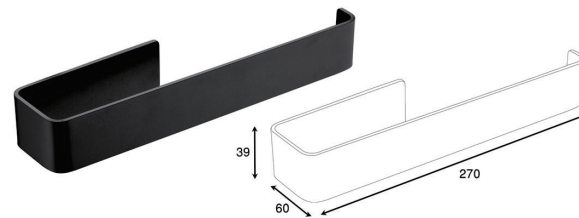

S023 | هولدر حوله دست ۲۷۰mm یک طرفه باز چسبی رنگ مشکی مات مدل C
8,640,000R