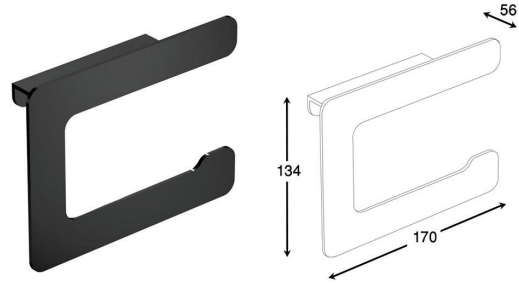

S012 | هولدر دستمال توالت پیچی رنگ مشکی مات مدل B
12,960,000R