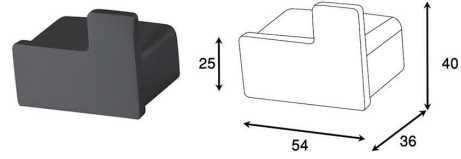

هولدر آویز لباس و حوله تک قلاب پیچی رنگ مشکی مات مدل G | S061
10,080,000R