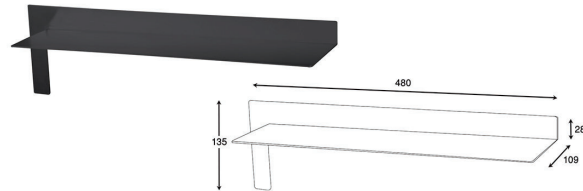

S041 | هولدر آویز لباس و حوله دو قلاب چسبی رنگ مشکی مات مدل E
4,320,000R

S042 | هولدر دستمال توالیت چسبی رنگ مشکی مات مدل E
12,960,000R

S043 | هولدر جای حوله دست چسبی رنگ مشکی مات مدل E
10,080,000R

S045 | شلف حمام یک طبقه چسبی رنگ مشکی مات مدل E
17,280,000R