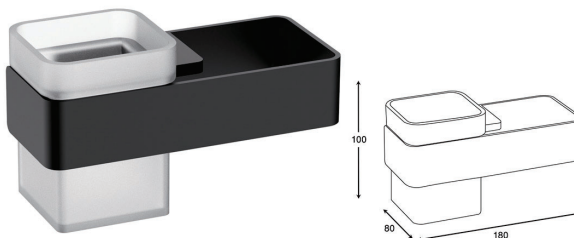

S026 | شلف حمام رینگ بسته یک طبقه پیچی رنگ مشکی مات مدل C
14,400,000R

S027 | هولدر برس توالت چسبی سرامیکی مدل C
17,280,000R

S028 | هولدر لیوانی جای مسواک و خمیردندان چسبی سرامیکی مدل C
11,520,000R

S029 | هولدر لیوانی جای مسواک و خمیردندان و ششوار چسبی سرامیکی مدل C
14,400,000R