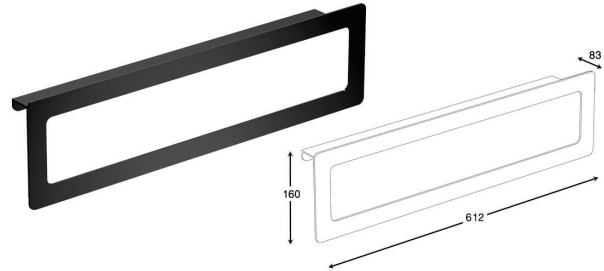

S013 | هولدر حوله دست پیچی رنگ مشکی مات مدل B
23,040,000R