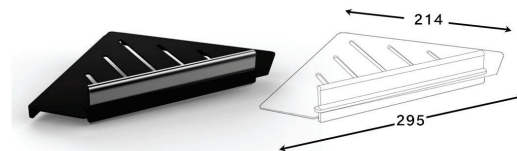

S008 شلف حمام مثلث یک طبقه کنج پیچی رنگ مشکی مات مدل A
17,280,000R