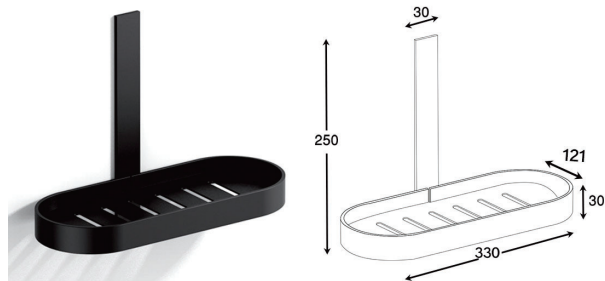

S005 شلف حمام مشبک یک طبقه چسبی رنگ مشکی مات مدل A
23,040,000R