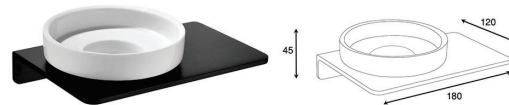

S056 شلف حمام یک طبقه پیچی رنگ مشکی مات مدل F
 25,920,000R

S057 هولدر برس توالیت پیچی سرامیکی مدل F
 20,160,000R

S058 هولدر لیوانی جای مسواک و خمیر دندان پیچی سرامیکی مدل F
 14,400,000R

S059 هولدر جای صابونی پیچی سرامیکی مدل F
 14,400,000R