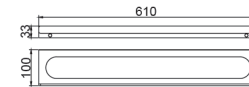

هولدر حوله آویز بزرگ پیچی رنگ مشکی مات مدل ا | **S085**
31,680,000R