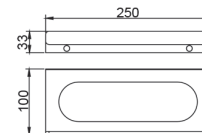

هولدر حوله آویز کوچک پیچی رنگ مشکی مات مدل ا | **S084**
14,400,000R