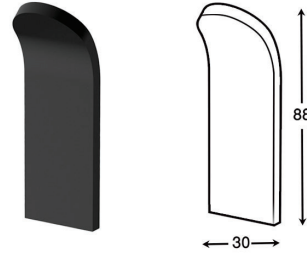

Accessories For Bathroom

series
Chapter S

1403/11/23

مدل های چسبی از چسب دو طرفه Three M بی رنگ استفاده شده است و می بایست.
برای سطح های صاف و بدون تکسچر استفاده شوند

S001 آویز لباس و حوله تک قلاب چسبی رنگ مشکی مات مدل A
4,320,000R