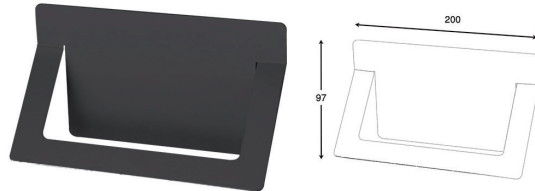

S043 | هولدر جای حوله دست چسبی رنگ مشکی مات مدل E
10,080,000R