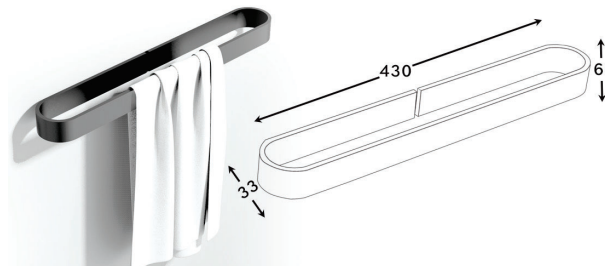

S004 هولدر حوله ۴۳۰mm چسبی رنگ مشکی مات مدل A
17,280,000R