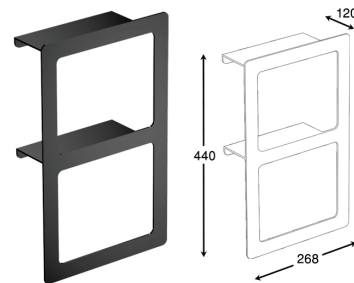

S015 | شلف حمام دو طبقه فلت پیچی رنگ مشکی مات مدل B
28,800,000R