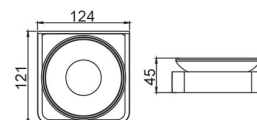

شلف حمام یک طبقه پیچی رنگ نوک مدادی مدل H | **S076**
17,280,000R

هولدر جای برس توالت پیچی رنگ نوک مدادی مدل H | **S077**
17,280,000R

هولدر جای مسواک پیچی رنگ نوک مدادی مدل H | **S078**
12,960,000R

هولدر جای صابونی پیچی رنگ نوک مدادی مدل H | **S079**
12,960,000R