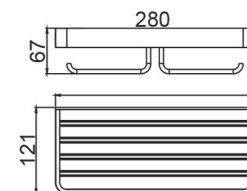

S073 هولدر دستمال کاغذی دوتایی پیچی رنگ نوک مدادی مدل H
21,600,000R