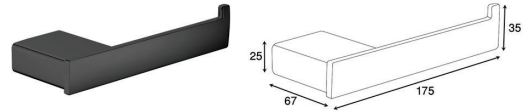

هولدر دستمال توالیت پیچی رنگ مشکی مات مدل G | S063
14,400,000R