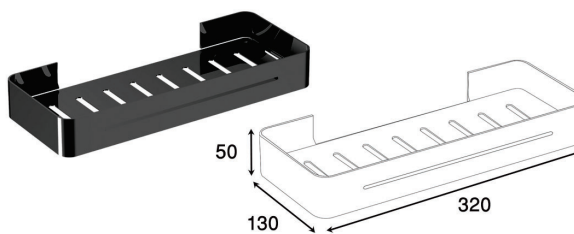

S026 | شلف حمام رینگ بسته یک طبقه پیچی رنگ مشکی مات مدل C
14,400,000R