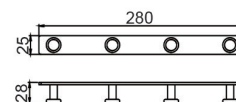

S071 هولدر آویز لباس و حوله چهار قلاب پیچی رنگ نوک مدادی مدل H
10,080,000R