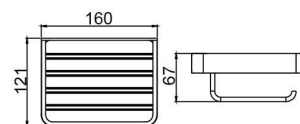

S072 هولدر جای دستمال کاغذی پیچی رنگ نوک مدادی مدل H
14,400,000R