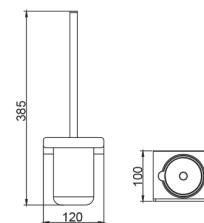

هولدر جای برس توالت پیچی رنگ نوک مدادی مدل ا | **S087**
20,160,000R