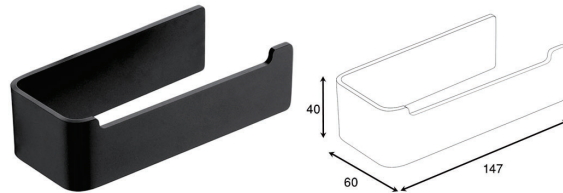

هولدر برس توالت پیچی رنگ مشکی مات مدل B | S017
20,160,000R

S020 | هولدر جای مایع شستشو پیچی سرامیکی مدل C
11,520,000R

S021 | هولدر جای صابونی چسبی سرامیکی مدل C
11,520,000R

S022 | هولدر دستمال توالیت ۱۴۷mm یک طرفه باز چسبی رنگ مشکی مات مدل C
8,640,000R