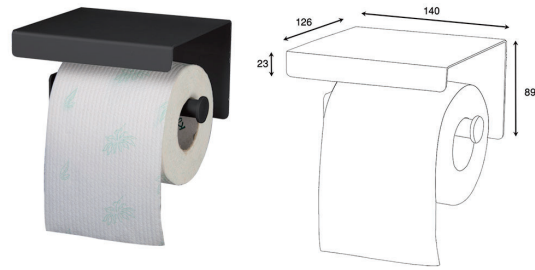

S041 | هولدر آویز لباس و حوله دو قلاب چسبی رنگ مشکی مات مدل E
4,320,000R

S042 | هولدر دستمال توالیت چسبی رنگ مشکی مات مدل E
12,960,000R