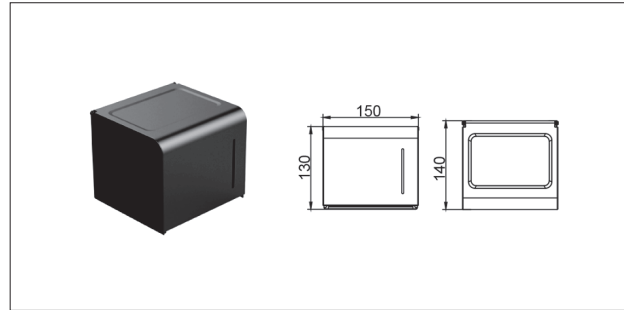

س301 جای دستمال کاغذی ۱۵۰mm پیچی دیواری رنگ مشکی مات مدل M
12,960,000R