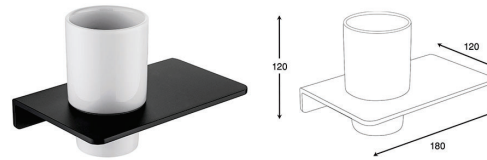

S058 هولدر لیوانی جای مسواک و خمیر دندان پیچی سرامیکی مدل F
14,400,000R