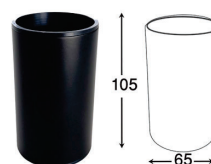

هولدر جای برس توالت پیچی رنگ نوک مدادی مدل ا | **S087**
20,160,000R

هولدر نگهدارنده ششوار پیچی رنگ نوک مدادی مدل ا | S089
28,800,000R

S201 | جای مایع گرد روی صفحه رنگ مشکی مات مدل M
36,000,000R

S202 | جای مسواک گرد روی صفحه رنگ مشکی مات مدل M
14,400,000R