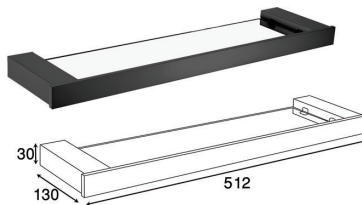

هولدر جای حوله دست پیچی رنگ مشکی مات مدل G | S064
23,040,000R

شلف حمام یک طبقه ترکیبی پیچی رنگ مشکی مات مدل G | S065
34,560,000R

شلف حمام یک طبقه شیشه ای پیچی رنگ مشکی مات مدل G | **S066**
12,960,000R

هولدر برس توالت پیچی سرامیکی مدل G | **S067**
21,600,000R