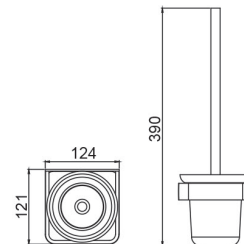

شلف حمام یک طبقه پیچی رنگ نوک مدادی مدل H | **S076**
17,280,000R

هولدر جای برس توالت پیچی رنگ نوک مدادی مدل H | **S077**
17,280,000R

هولدر جای مسواک پیچی رنگ نوک مدادی مدل H | **S078**
12,960,000R

هولدر جای صابونی پیچی رنگ نوک مدادی مدل H | **S079**
12,960,000R