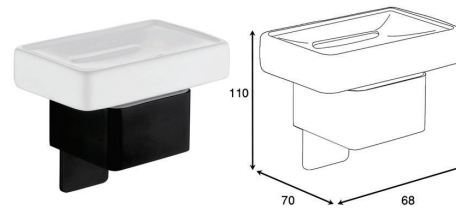

هولدر برس توالت پیچی رنگ مشکی مات مدل B | S017
20,160,000R

S020 | هولدر جای مایع شستشو پیچی سرامیکی مدل C
11,520,000R

S021 | هولدر جای صابونی چسبی سرامیکی مدل C
11,520,000R

S022 | هولدر دستمال توالیت ۱۴۷mm یک طرفه باز چسبی رنگ مشکی مات مدل C
8,640,000R