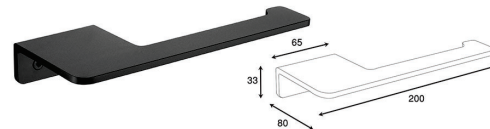

S051 | هولدر آویز لباس و حوله تک قلاب پیچی رنگ مشکی مات مدل F
2,880,000R

S052 | هولدر دستمال توالیت فلت پیچی رنگ مشکی مات مدل F
12,960,000R