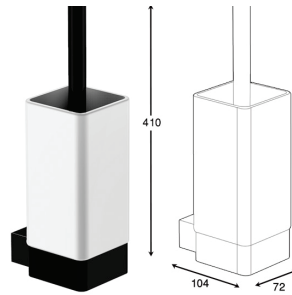

هولدر برس توالت پیچی رنگ مشکی مات مدل B | S017
20,160,000R

S020 | هولدر جای مایع شستشو پیچی سرامیکی مدل C
11,520,000R

S021 | هولدر جای صابونی چسبی سرامیکی مدل C
11,520,000R

S022 | هولدر دستمال توالیت ۱۴۷mm یک طرفه باز چسبی رنگ مشکی مات مدل C
8,640,000R