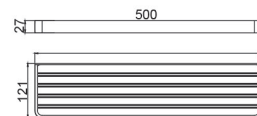

شلف حمام یک طبقه پیچی رنگ نوک مدادی مدل H | **S076**
17,280,000R