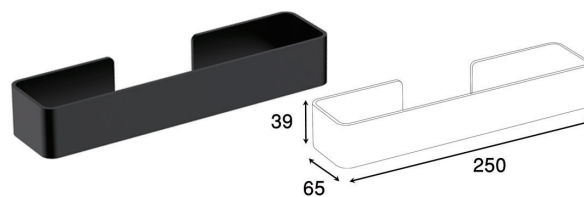

S024 | هولدر حوله دست ۲۵۰mm رینگ بسته چسبی رنگ مشکی مات مدل C
11,520,000R