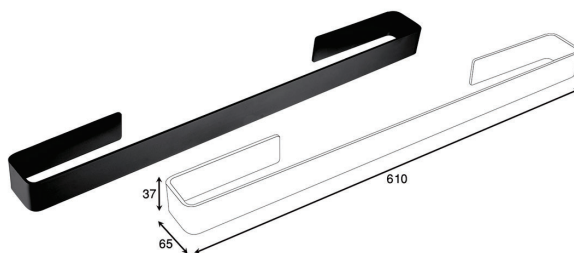

S025 | هولدر حوله ۶۱۰mm رینگ بسته چسبی رنگ مشکی مات مدل C
14,400,000R