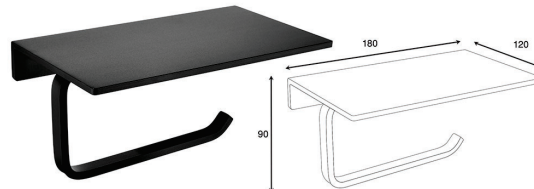

S053 | هولدر دستمال توالیت با شلف پیچی رنگ مشکی مات مدل F
14,400,000R