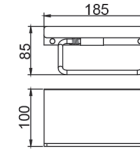

هولدر دستمال کاغذی پیچی رنگ مشکی مات مدل ا | **S083**
14,400,000R