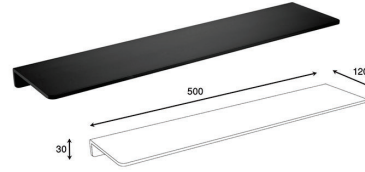

S056 شلف حمام یک طبقه پیچی رنگ مشکی مات مدل F
25,920,000R