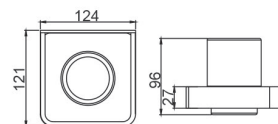

شلف حمام یک طبقه پیچی رنگ نوک مدادی مدل H | **S076**
17,280,000R

هولدر جای برس توالت پیچی رنگ نوک مدادی مدل H | **S077**
17,280,000R

هولدر جای مسواک پیچی رنگ نوک مدادی مدل H | **S078**
12,960,000R

هولدر جای صابونی پیچی رنگ نوک مدادی مدل H | **S079**
12,960,000R