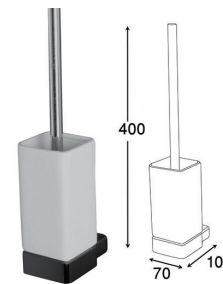

هولدر جای حوله دست پیچی رنگ مشکی مات مدل G | S064
23,040,000R

شلف حمام یک طبقه ترکیبی پیچی رنگ مشکی مات مدل G | S065
34,560,000R

شلف حمام یک طبقه شیشه ای پیچی رنگ مشکی مات مدل G | **S066**
12,960,000R

هولدر برس توالت پیچی سرامیکی مدل G | **S067**
21,600,000R