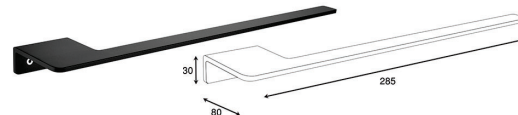

S054 | هولدر جای حوله دست پیچی رنگ مشکی مات مدل F
12,960,000R