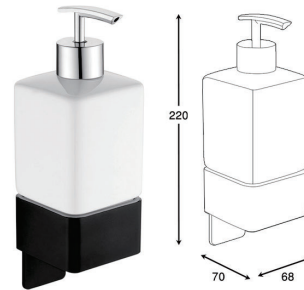

S012 | هولدر دستمال توالت پیچی رنگ مشکی مات مدل B
12,960,000R

S013 | هولدر حوله دست پیچی رنگ مشکی مات مدل B
23,040,000R

S015 | شلف حمام دو طبقه فلت پیچی رنگ مشکی مات مدل B
28,800,000R

S016 | شلف حمام دو طبقه کنج پیچی رنگ مشکی مات مدل B
36,000,000R

هولدر برس توالت پیچی رنگ مشکی مات مدل B | S017
20,160,000R

S020 | هولدر جای مایع شستشو پیچی سرامیکی مدل C
11,520,000R

S021 | هولدر جای صابونی چسبی سرامیکی مدل C
11,520,000R

S022 | هولدر دستمال توالیت ۱۴۷mm یک طرفه باز چسبی رنگ مشکی مات مدل C
8,640,000R