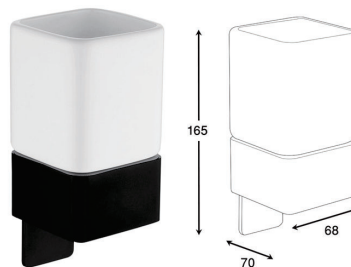

S028 | هولدر لیوانی جای مسواک و خمیردندان چسبی سرامیکی مدل C
11,520,000R