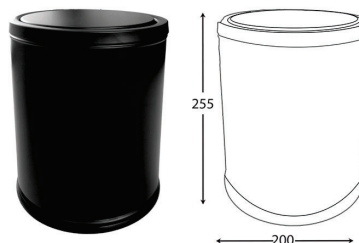

S202 | جای مسواک گرد روی صفحه رنگ مشکی مات مدل M
14,400,000R

S501 | سطل سرویس بهداشتی گرد درب الکلنگی رنگ مشکی مات مدل M
43,200,000R