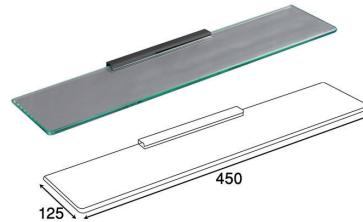

هولدر جای حوله دست پیچی رنگ مشکی مات مدل G | S064
23,040,000R

شلف حمام یک طبقه ترکیبی پیچی رنگ مشکی مات مدل G | S065
34,560,000R

شلف حمام یک طبقه شیشه ای پیچی رنگ مشکی مات مدل G | **S066**
12,960,000R

هولدر برس توالت پیچی سرامیکی مدل G | **S067**
21,600,000R