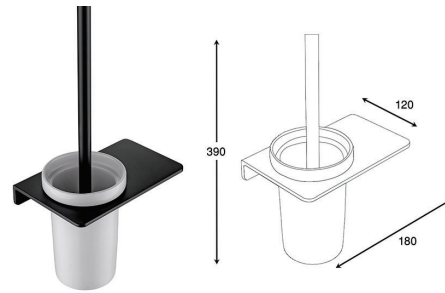

S056 شلف حمام یک طبقه پیچی رنگ مشکی مات مدل F
 25,920,000R

S057 هولدر برس توالیت پیچی سرامیکی مدل F
 20,160,000R

S058 هولدر لیوانی جای مسواک و خمیر دندان پیچی سرامیکی مدل F
 14,400,000R

S059 هولدر جای صابونی پیچی سرامیکی مدل F
 14,400,000R