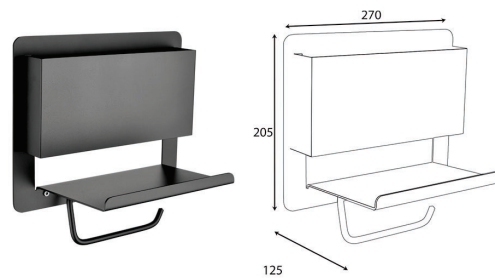

S056 شلف حمام یک طبقه پیچی رنگ مشکی مات مدل F
 25,920,000R

S057 هولدر برس توالیت پیچی سرامیکی مدل F
 20,160,000R

S058 هولدر لیوانی جای مسواک و خمیر دندان پیچی سرامیکی مدل F
 14,400,000R

S059 هولدر جای صابونی پیچی سرامیکی مدل F
 14,400,000R