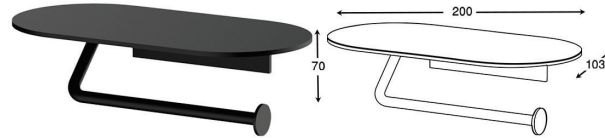

S002 هولدر دستمال توالیت چسبی رنگ مشکی مات مدل A
12,960,000R