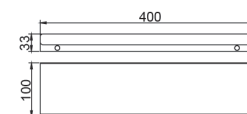

هولدر دستمال کاغذی پیچی رنگ مشکی مات مدل ا | **S083**
14,400,000R

هولدر حوله آویز کوچک پیچی رنگ مشکی مات مدل ا | **S084**
14,400,000R

هولدر حوله آویز بزرگ پیچی رنگ مشکی مات مدل ا | **S085**
31,680,000R

شلف حمام یک طبقه پیچی رنگ مشکی مات مدل ا | **S086**
20,160,000R