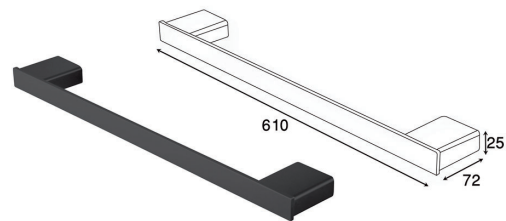

هولدر جای حوله دست پیچی رنگ مشکی مات مدل G | S064
23,040,000R