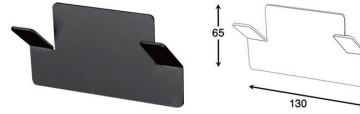

S041 | هولدر آویز لباس و حوله دو قلاب چسبی رنگ مشکی مات مدل E
4,320,000R