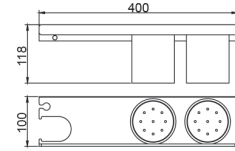

هولدر نگهدارنده ششوار پیچی رنگ نوک مدادی مدل ا | S089
28,800,000R