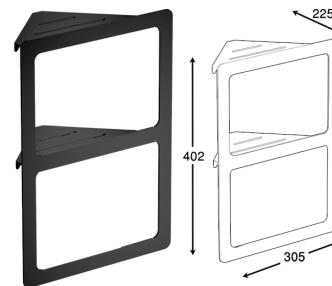

هولدر برس توالت پیچی رنگ مشکی مات مدل B | S017
20,160,000R

S020 | هولدر جای مایع شستشو پیچی سرامیکی مدل C
11,520,000R

S021 | هولدر جای صابونی چسبی سرامیکی مدل C
11,520,000R

S022 | هولدر دستمال توالیت ۱۴۷mm یک طرفه باز چسبی رنگ مشکی مات مدل C
8,640,000R