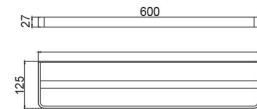

شلف حوله دوتایی رینگ بسته پیچی رنگ نوک مدادی مدل H | **S075**
20,160,000R