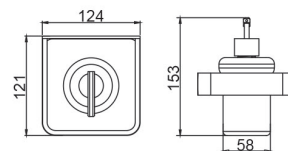

S070 هولدر جای مایع شستشو پیچی رنگ نوک مدادی مدل H
14,400,000R