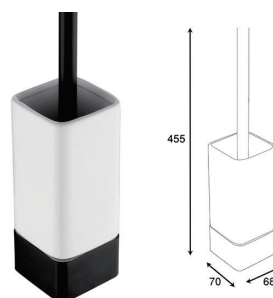

S027 | هولدر برس توالت چسبی سرامیکی مدل C
17,280,000R