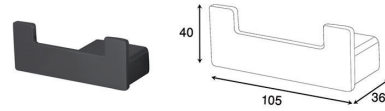

هولدر آویز لباس و حوله دو قلاب پیچی رنگ مشکی مات مدل G | S062
10,080,000R