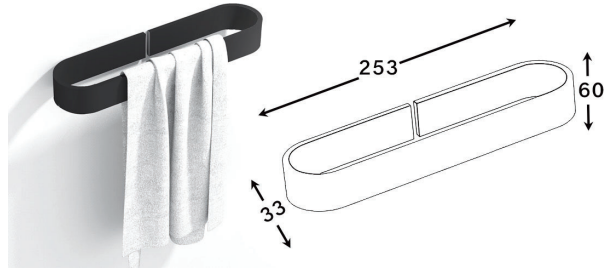

S003 هولدر حوله ۲۵۳mm چسبی رنگ مشکی مات مدل A
12,960,000R