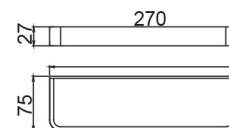

S074 هولدر حوله دست رینگ بسته پیچی رنگ نوک مدادی مدل H
10,080,000R