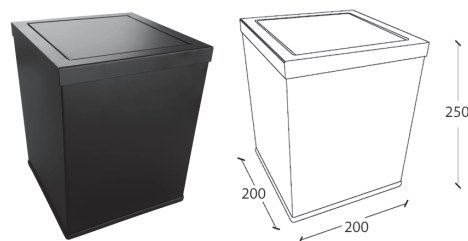

S502 | سطل سرویس بهداشتی مربعی درب الکلنگی رنگ مشکی مات مدل M
43,200,000R