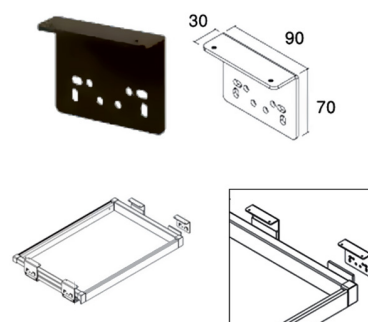

86,400,000R

میز اطو ریلی رومیزی با پایه گردان و صفحه تاشو | **J416**

رک جاکفشی استیل کروم

10,080,000R | رک جاکفشی استیل کروم عرض ۴۰۰-۶۰۰mm | **J429**

10,080,000R | رک جاکفشی استیل کروم عرض ۶۰۰-۹۰۰mm | **J439**

باکس آویز پشت درب کمد

باکس آویز پشت درب کمد رنگ موکا عرض ۴۵۰mm | **J720**  
11,520,000R

آینه چرخان بدون فریم عرض ۳۰۰mm

2,160,000R

بست ال زیر سقف جهت نصب رانر ریل | **J483**

72,000R

بست اتصال اکسسوری ریلی طرح ویبو به درب چوبی | **J484**