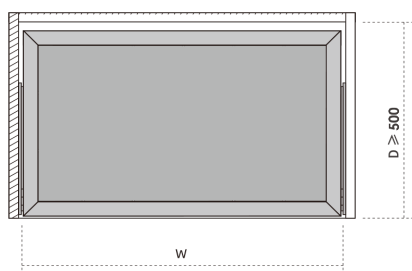

115,200,000R

J955 سبد چرمی ریلی رنگ طوسی فرنج استایل عرض ۶۰۰mm

129,600,000R

J956 سبد چرمی ریلی رنگ طوسی فرنج استایل عرض ۹۰۰mm