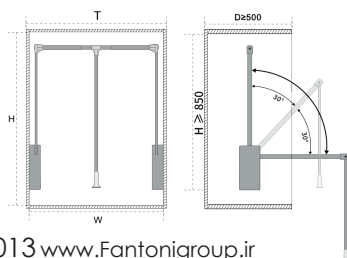

عرض یونیت (mm)	عرض رگال (mm)	ارتفاع*عمق*عرض (mm)
≥730	600-830	690-920 X 140 X 820
≥960	830-1150	920-1240 X 140 X 840

رک ریلی جای شلوار دیواری یک طرفه فرنچ استایل 15KG

**J901** | رک ریلی جای شلوار دیواری یک طرفه رنگ موکا قرمز فرنچ استایل ارتفاع ۱۱۵mm، عمق ۴۵۵mm، عرض ۳۵۰mm | 43,200,000R