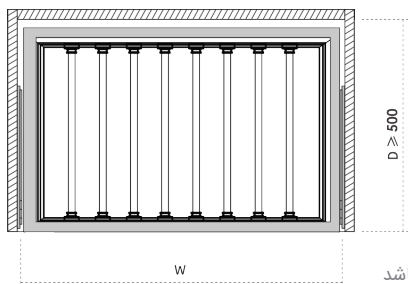

100,800,000R | **J953** رک ریلی جای شلوار چرمی رنگ طوسی فرنج استایل عرض ۶۰۰mm

115,200,000R | **J954** رک ریلی جای شلوار چرمی رنگ طوسی فرنج استایل عرض ۹۰۰mm