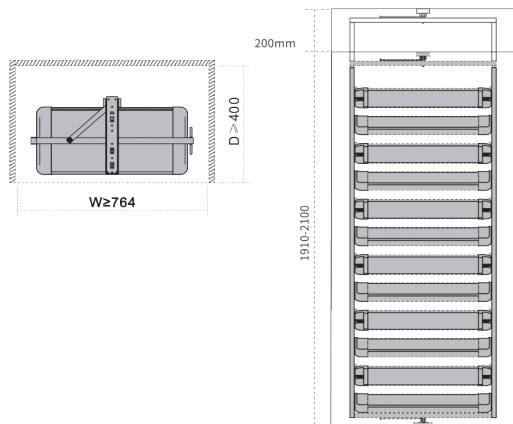

360,000,000R | استند جا کفشی کمدی گردان طوسی فرنج استایل عرض ۸۰۰mm **J949**