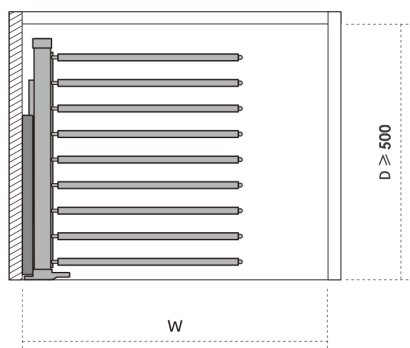

ارتفاع*عمق*عرض (mm)	عرض یونیت (mm)
350 X 455 X 115	500mm