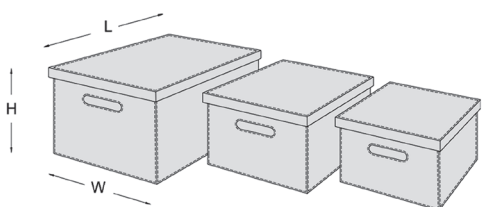

1. 36,000,000R باکس چرمی پرتابل سایز S رنگ طوسی ارتفاع ۱۸۰mm، عمق ۳۸۰mm، عرض ۲۸۰mm **J983**
2. 43,200,000R باکس چرمی پرتابل سایز M رنگ طوسی ارتفاع ۲۰۰mm، عمق ۴۳۰mm، عرض ۳۳۰mm **J986**
3. 50,400,000R باکس چرمی پرتابل سایز L رنگ طوسی ارتفاع ۲۴۰mm، عمق ۵۲۰mm، عرض ۳۷۰mm **J989**