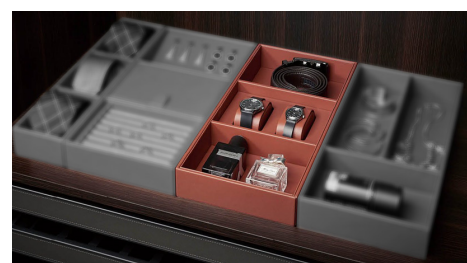

باکس چرمی ترکیبی جای ساعت و کمربند رنگ نارنجی فرنج استایل ارتفاع ۵۵mm، عمق ۴۱۰mm، عرض ۲۰۰mm | **J939**
28,800,000R