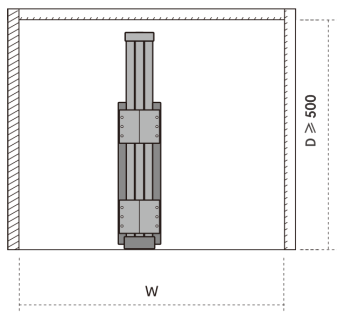

۱. عرض ۱۱۵mm
۲. تحمل وزن ۱۵ کیلوگرم
۳. با آرامبند

توجه داشته باشید حداقل عمق مورد نیاز ۵۰۰mm می باشد

ارتفاع*عمق*عرض (mm)	عرض یونیت (mm)
115 X 455 X 115	500mm