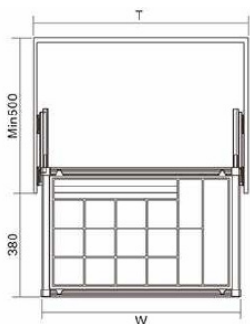

۱. عرض ۶۰۰-۹۰۰mm
۲. تحمل وزن ۱۵ کیلوگرم
۳. با آرامبند

توجه داشته باشید حداقل عمق مورد نیاز ۵۰۰mm می باشد.

ارتفاع*عمق*عرض (mm)	عرض یونیت (mm)
564 X 478 X 73	600mm
864 X 478 X 73	900mm