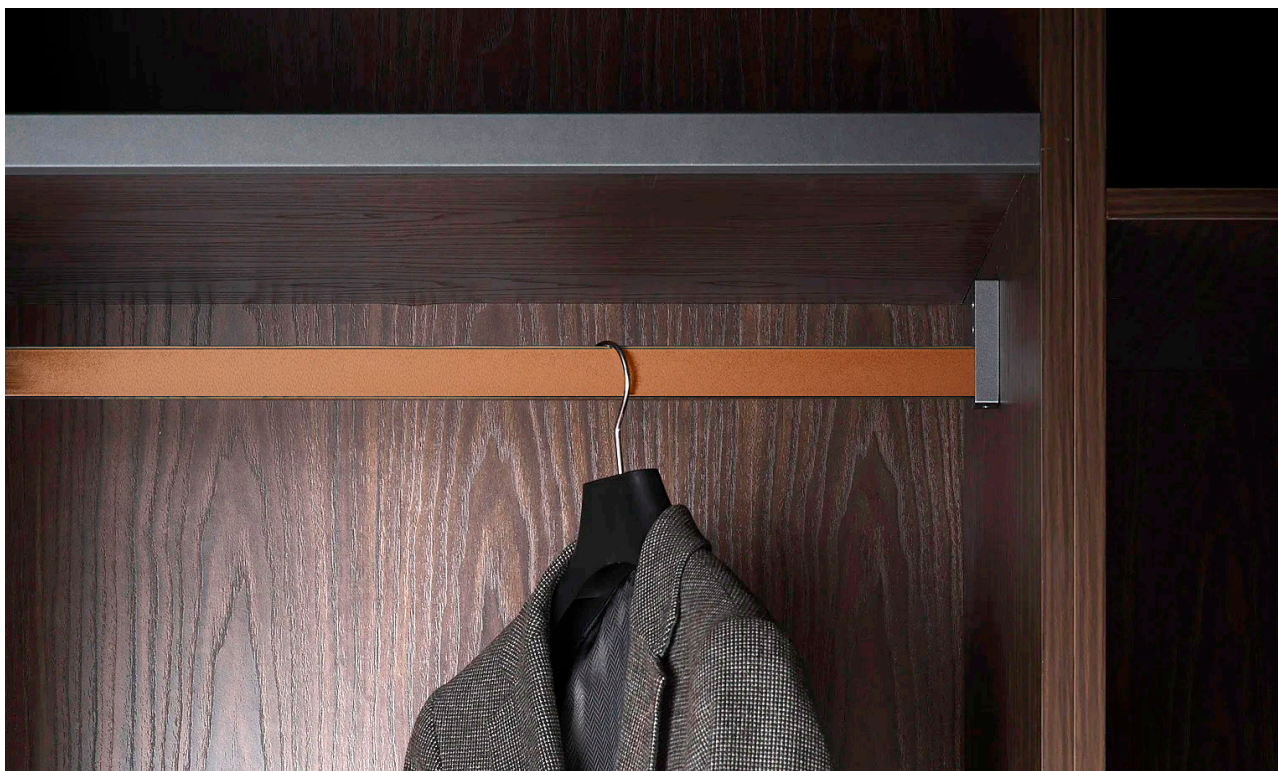

میله رگال چرمی و زیر سری فرنج استایل

17,280,000R	میله رگال مستطیلی موکا با چرم قرمز فرنج استایل ۳۰۰۰mm	J990
17,280,000R	میله رگال مستطیلی طوسی با چرم نارنجی فرنج استایل ۳۰۰۰mm	J991
17,280,000R	میله رگال مستطیلی طوسی با چرم طوسی فرنج استایل ۳۰۰۰mm	J992