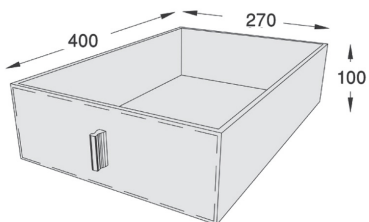

ارتفاع*عمق*عرض (mm)	عرض یونیت (mm)
270 X 400 X 100	---