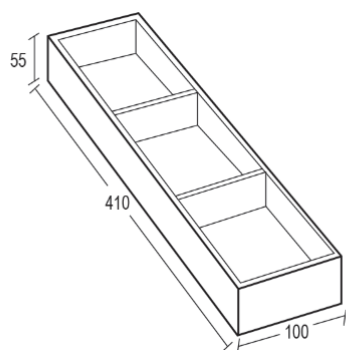

J957 باکس چرمی ترکیبی جای کراوات رنگ طوسی فرنچ استایل ارتفاع ۵۵mm، عمق ۴۱۰mm، عرض ۱۰۰mm
21,600,000R

ارتفاع*عمق*عرض (mm)	عرض یونیت (mm)
100 X 410 X 55	---