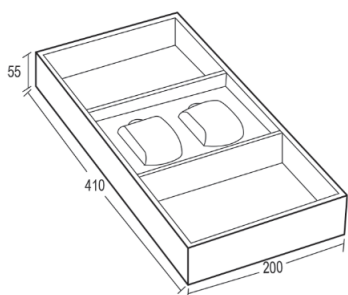

ارتفاع*عمق*عرض (mm)	عرض یونیت (mm)
200 X 410 X 55	---