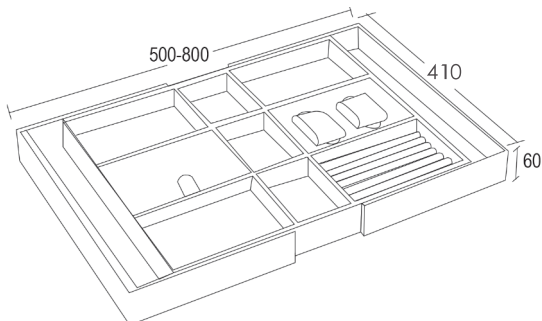

86,400,000R | باکس چرمی مشبک کامپکت رنگ طوسی با قابلیت تغییر سایز فرنچ استایل ارتفاع ۶۰mm، عمق ۴۱۰mm | **J910**

ارتفاع*عمق*عرض (mm)	عرض یونیت (mm)
500-800 X 410 X 60	600-900