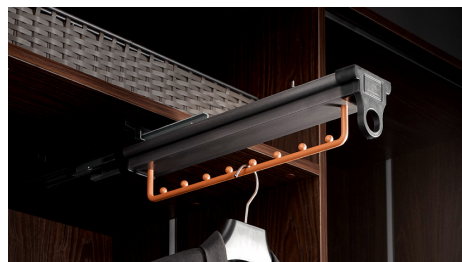

J924 | رک ریلی هنگر لباس سقفی رنگ طوسی نارنجی فرنج استایل ارتفاع ۱۱۵mm، عمق ۴۵۵mm، عرض ۱۱۵mm
36,000,000R

J944 | رک ریلی هنگر لباس سقفی رنگ طوسی فرنج استایل ارتفاع ۱۱۵mm، عمق ۴۵۵mm، عرض ۱۱۵mm
36,000,000R