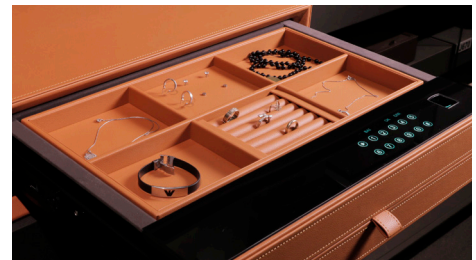

288,000,000R کشو ایمنی چرمی رنگ نارنجی فرنج استایل ارتفاع ۱۶۹mm، عمق ۴۹۵mm، عرض ۵۶۸mm | J928

288,000,000R کشو ایمنی چرمی رنگ طوسی فرنج استایل ارتفاع ۱۶۹mm، عمق ۴۹۵mm، عرض ۵۶۸mm | J948