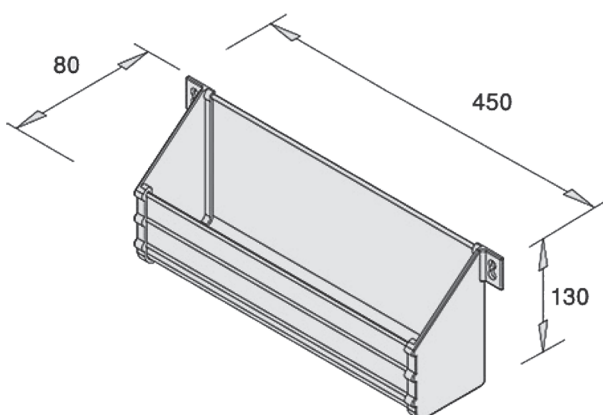

باکس آویز پشت درب کمد

باکس آویز پشت درب کمد رنگ موکا عرض ۴۵۰mm | **J720**
11,520,000R

آینه چرخان بدون فریم عرض ۳۰۰mm