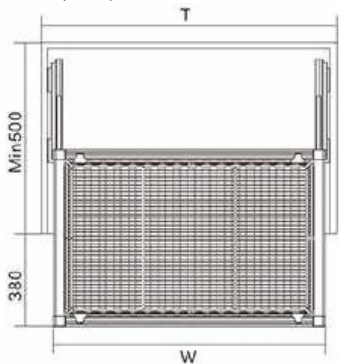

سبد حصیری ریلی رنگ سفید ایتالین عرض ۹۰۰mm | **J528**

86,400,000R

100,800,000R

سبد حصیری ریلی رنگ مشکی ایتالین عرض ۶۰۰mm | **J537**

سبد حصیری ریلی رنگ مشکی ایتالین عرض ۹۰۰mm | **J538**

۱. عرض ۶۰۰-۹۰۰mm
۲. تحمل وزن ۱۵ کیلوگرم
۳. با آرامبند