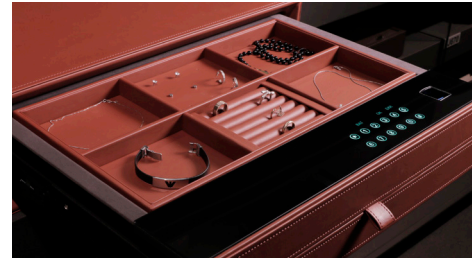

288,000,000R کشو ایمنی چرمی رنگ نارنجی فرنج استایل ارتفاع ۱۶۹mm، عمق ۴۹۵mm، عرض ۵۶۸mm | J928