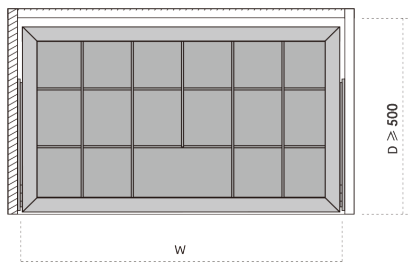

۱. عرض ۶۰۰-۹۰۰mm
۲. تحمل وزن ۱۵ کیلوگرم
۳. با آرامند

توجه داشته باشید حداقل عمق مورد نیاز ۵۰۰mm می باشد.

ارتفاع*عمق*عرض (mm)	عرض یونیت (mm)
564 X 465 X 76	600mm
864 X 465 X 76	900mm