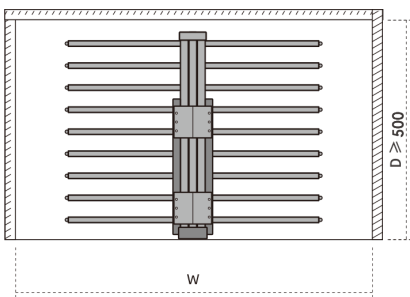

۱. عرض ۶۳۰mm
۲. تحمل وزن ۱۵ کیلوگرم
۳. با آرامبند

توجه داشته باشید حداقل عمق مورد نیاز ۵۰۰mm می باشد

ارتفاع*عمق*عرض (mm)	عرض یونیت (mm)
630 X 455 X 115	700mm