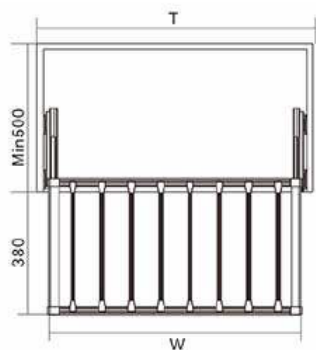

رک ربلی جای شلوار رنگ سفید ایتالین عرض ۹۰۰mm **J524**

86,400,000R

100,800,000R

رک ربلی جای شلوار رنگ مشکی ایتالین عرض ۶۰۰mm **J533**

رک ربلی جای شلوار رنگ مشکی ایتالین عرض ۹۰۰mm **J534**

۱. عرض ۶۰۰-۹۰۰mm  
۲. تحمل وزن ۱۵ کیلوگرم  
۳. با آرامبند

توجه داشته باشید حداقل عمق مورد نیاز ۵۰۰mm می باشد

ارتفاع * عمق * عرض (mm)	عرض یونیت (mm)
564 X 478 X 53	600mm
864 X 478 X 53	900mm

86,400,000R

100,800,000R

سبد فلزی ریلی رنگ موکا ایتالین عرض ۶۰۰mm | **J515**