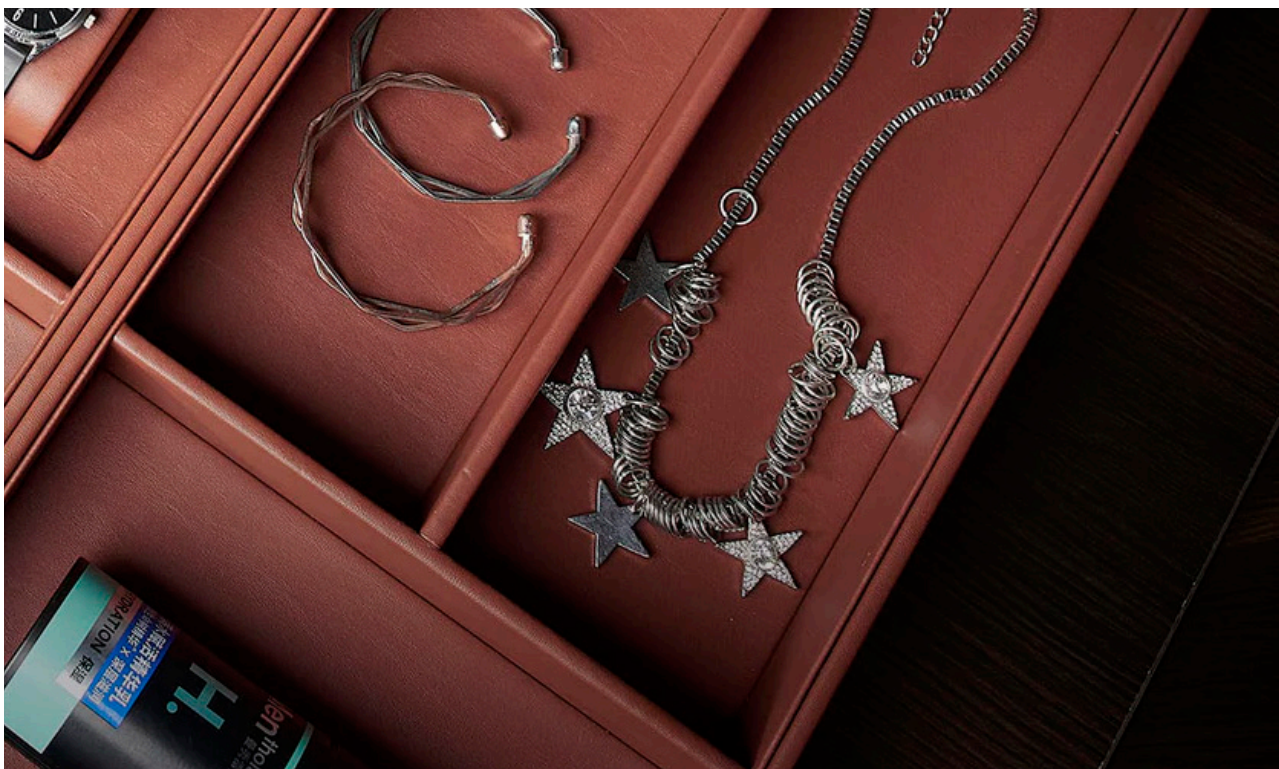

J920 | باکس چرمی ترکیبی چند منظوره رنگ قرمز فرنچ استایل ارتفاع ۵۵mm، عمق ۴۱۰mm، عرض ۲۰۰mm
28,800,000R