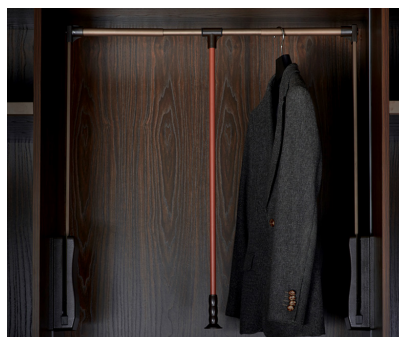

36,000,000R

رگال با جک آسانسوری رنگ موکا قرمز فرنج استایل عرض ۸۳۰-۶۰۰mm | **J905**

43,200,000R

رگال با جک آسانسوری رنگ موکا قرمز فرنج استایل عرض ۱۱۵۰-۸۳۰mm | **J906**

36,000,000R

رگال با جک آسانسوری رنگ طوسی نارنجی فرنج استایل عرض ۸۳۰-۶۰۰mm | **J925**