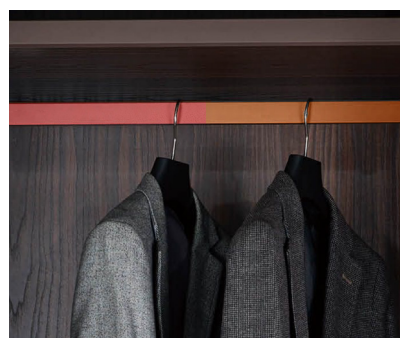

2,880,000R	زیر سری میله رگال دیواری موکا فرنج استایل	J453
2,880,000R	زیرسری میله رگال دیواری طوسی فرنج استایل	J455

2,880,000R	زیر سری میله رگال سقفی موکا فرنج استایل	J403
2,880,000R	زیر سری میله رگال سقفی طوسی فرنج استایل	J405