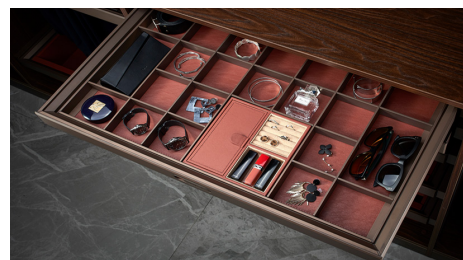

129,600,000R | **J931** سینی مشبک جای زیورآلات چرمی ربلی رنگ طوسی نارنجی فرنج استایل عرض ۶۰۰mm

144,000,000R | **J932** سینی مشبک جای زیورآلات چرمی ربلی رنگ طوسی نارنجی فرنج استایل عرض ۹۰۰mm