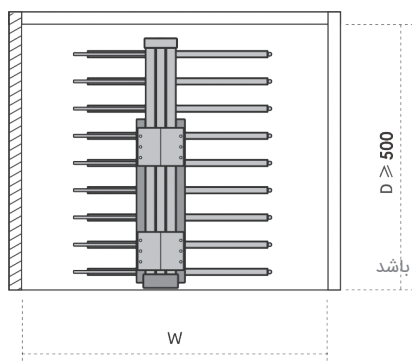

۱. عرض ۳۴۰mm
۲. تحمل وزن ۱۵ کیلوگرم
۳. با آرامبند

توجه داشته باشید حداقل عمق مورد نیاز ۵۰۰mm می باشد

عرض یونیت (mm)	ارتفاع*عمق*عرض (mm)
500mm	340 X 455 X 140