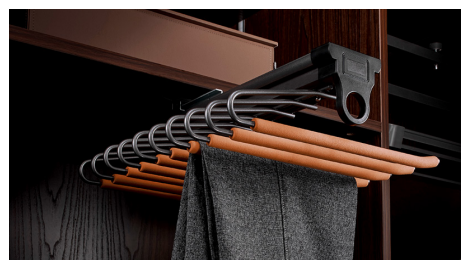

J943 | رک ریلی جای شلوار سقفی یک طرفه رنگ طوسی فرنچ استایل ارتفاع ۱۴۰mm، عمق ۴۵۵mm، عرض ۳۴۰mm
43,200,000R