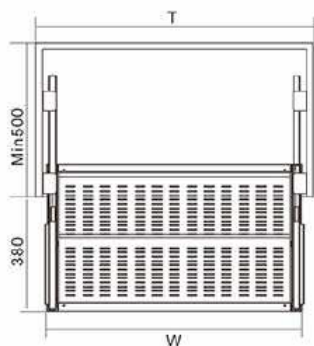

۱. عرض ۶۰۰-۹۰۰mm
۲. تحمل وزن ۱۵ کیلوگرم
۳. با آرامبند

توجه داشته باشید حداقل عمق مورد نیاز ۵۰۰mm می باشد.

ارتفاع*عمق*عرض (mm)	عرض یونیت (mm)
564 X 478 X 160	600mm
864 X 478 X 160	900mm

72,000,000R  
79,200,000R  
86,400,000R