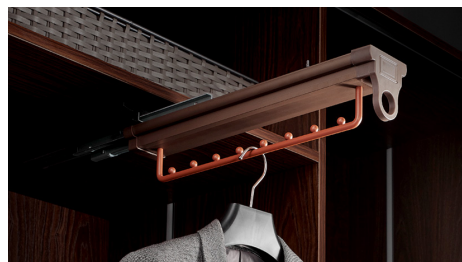

J924 | رک ریلی هنگر لباس سقفی رنگ طوسی نارنجی فرنج استایل ارتفاع ۱۱۵mm، عمق ۴۵۵mm، عرض ۱۱۵mm
36,000,000R