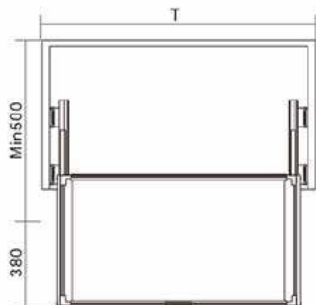

72,000,000R
79,200,000R
86,400,000R

J508 کشو شیشه ای ریلی رنگ مشکی ایتالین عرض ۴۵۰mm
J509 کشو شیشه ای ریلی رنگ مشکی ایتالین عرض ۶۰۰mm
J510 کشو شیشه ای ریلی رنگ مشکی ایتالین عرض ۹۰۰mm