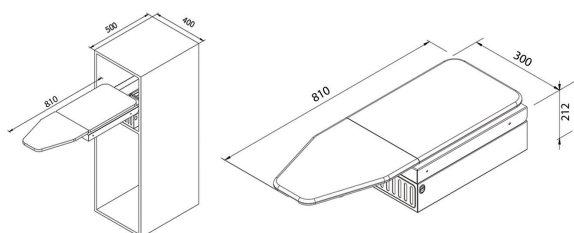

86,400,000R

میز اطو ریلی رومیزی با پایه گردان و صفحه تاشو | **J416**