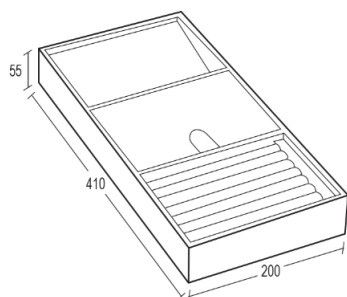

ارتفاع*عمق*عرض (mm)	عرض یونیت (mm)
200 X 410 X 55	---