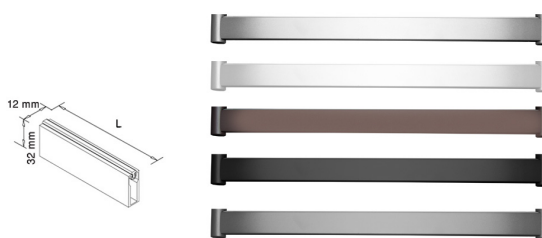

میله رگال و زیر سری

14,400,000R	میله رگال مستطیل سیلور عرض ۳۰۰۰mm	J441
14,400,000R	میله رگال مستطیل سفید عرض ۳۰۰۰mm	J442
14,400,000R	میله رگال مستطیل موکا عرض ۳۰۰۰mm	J443
14,400,000R	میله رگال مستطیل مشکی عرض ۳۰۰۰mm	J444
14,400,000R	میله رگال مستطیل طوسی عرض ۳۰۰۰mm	J445