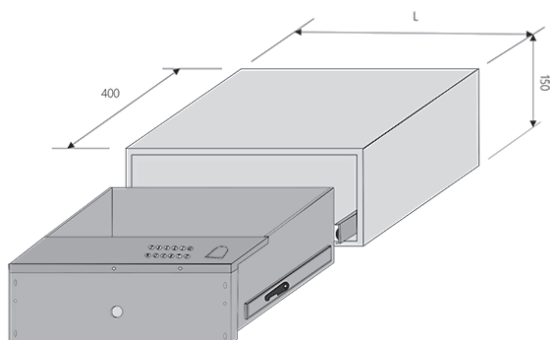

کشو ایمنی داخل کمد و میز با اثر انگشت

259,200,000R

J410 کشو ایمنی داخل کمد و میز با اثر انگشت ارتفاع ۱۵۰mm، عمق ۴۰۰mm، عرض ۷۶۴mm

ارتفاع*عمق*عرض (mm)

764 X 400 X 150

کشو ایمنی شارژی با اثر انگشت

115,200,000R

J409 کشو ایمنی داخل کمد و میز ارتفاع ۷۰mm، عمق ۲۸۰mm، عرض ۳۵۰mm