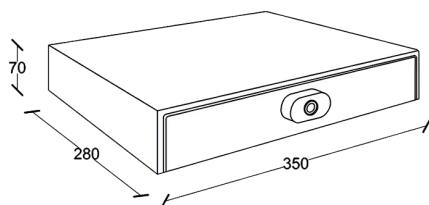

ارتفاع*عمق*عرض (mm)

350 X 280 X 70