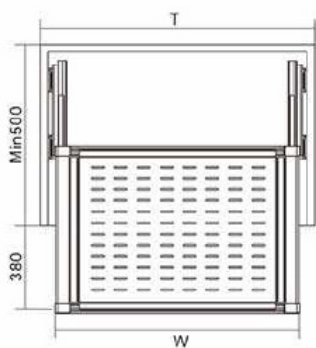

86,400,000R

100,800,000R

سبد فلزی ریلی رنگ مشکی ایتالین عرض ۶۰۰mm | **J535**

سبد فلزی ریلی رنگ مشکی ایتالین عرض ۹۰۰mm | **J536**