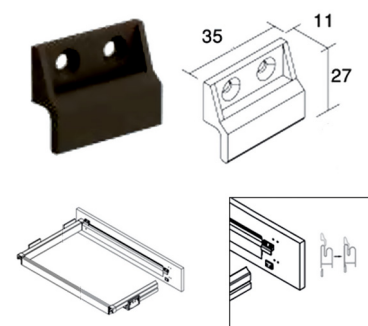

86,400,000R

میز اطو ریلی رومیزی با پایه گردان و صفحه تاشو | **J416**

رک جاکفشی استیل کروم

10,080,000R | رک جاکفشی استیل کروم عرض ۴۰۰-۶۰۰mm | **J429**

10,080,000R | رک جاکفشی استیل کروم عرض ۶۰۰-۹۰۰mm | **J439**

باکس آویز پشت درب کمد

باکس آویز پشت درب کمد رنگ موکا عرض ۴۵۰mm | **J720**  
11,520,000R

آینه چرخان بدون فریم عرض ۳۰۰mm

2,160,000R

بست ال زیر سقف جهت نصب رانر ریل | **J483**

72,000R

بست اتصال اکسسوری ریلی طرح ویبو به درب چوبی | **J484**