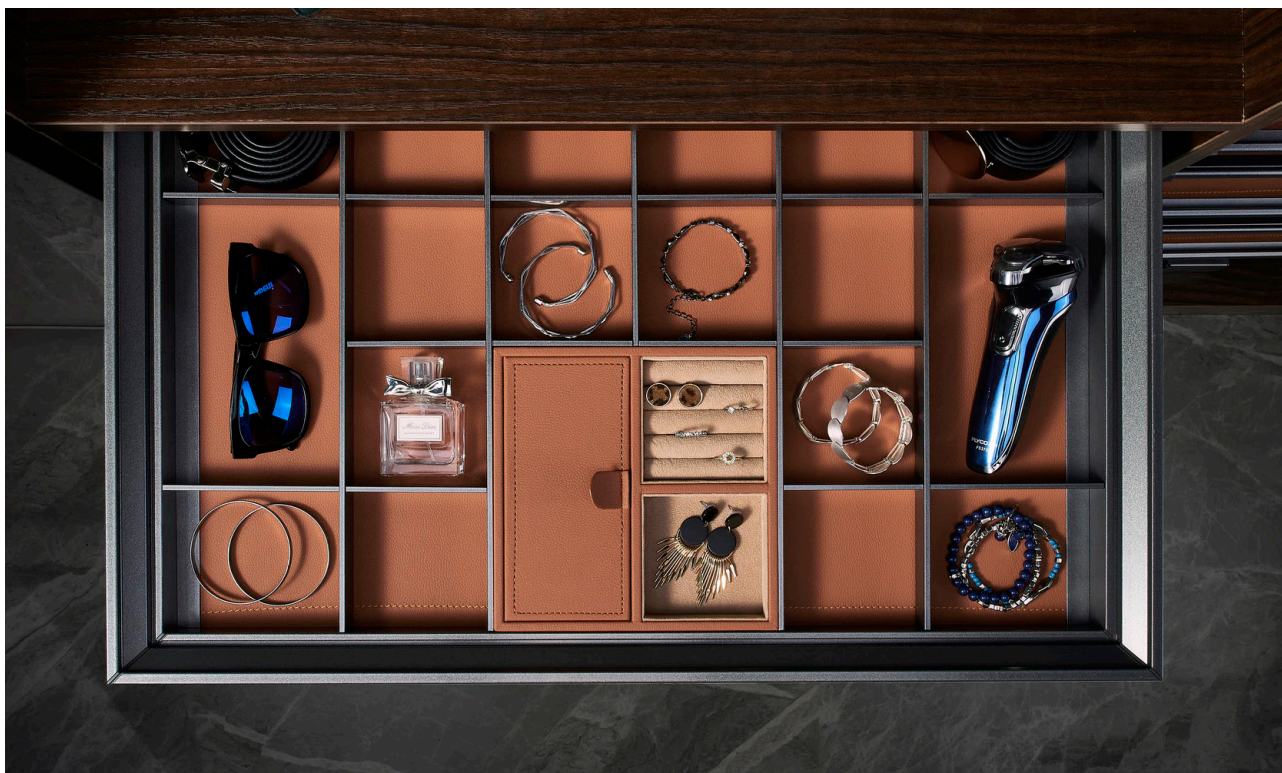

129,600,000R | **J911** سینی مشبک جای زیورآلات چرمی ربلی رنگ موکا قرمز فرنج استایل عرض ۶۰۰mm

144,000,000R | **J912** سینی مشبک جای زیورآلات چرمی ربلی رنگ موکا قرمز فرنج استایل عرض ۹۰۰mm