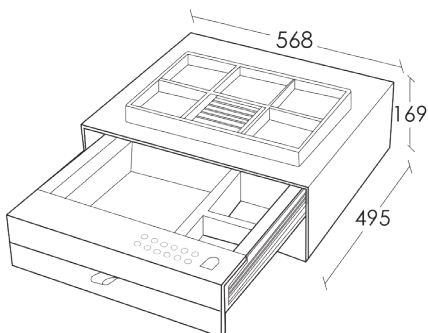

ارتفاع*عمق*عرض (mm)

568 X 495 X 169