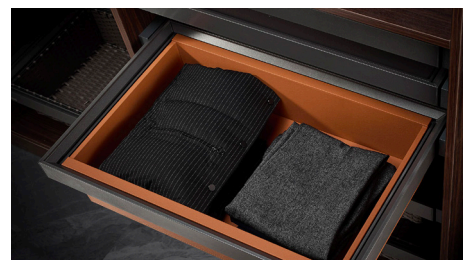

115,200,000R

J935 سبد چرمی ریلی رنگ طوسی نارنجی فرنج استایل عرض ۶۰۰mm

129,600,000R

J936 سبد چرمی ریلی رنگ طوسی نارنجی فرنج استایل عرض ۹۰۰mm