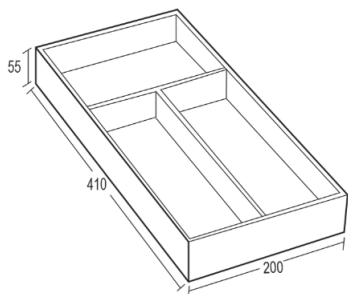

ارتفاع * عمق * عرض (mm)	عرض یونیت (mm)
200 X 410 X 55	---