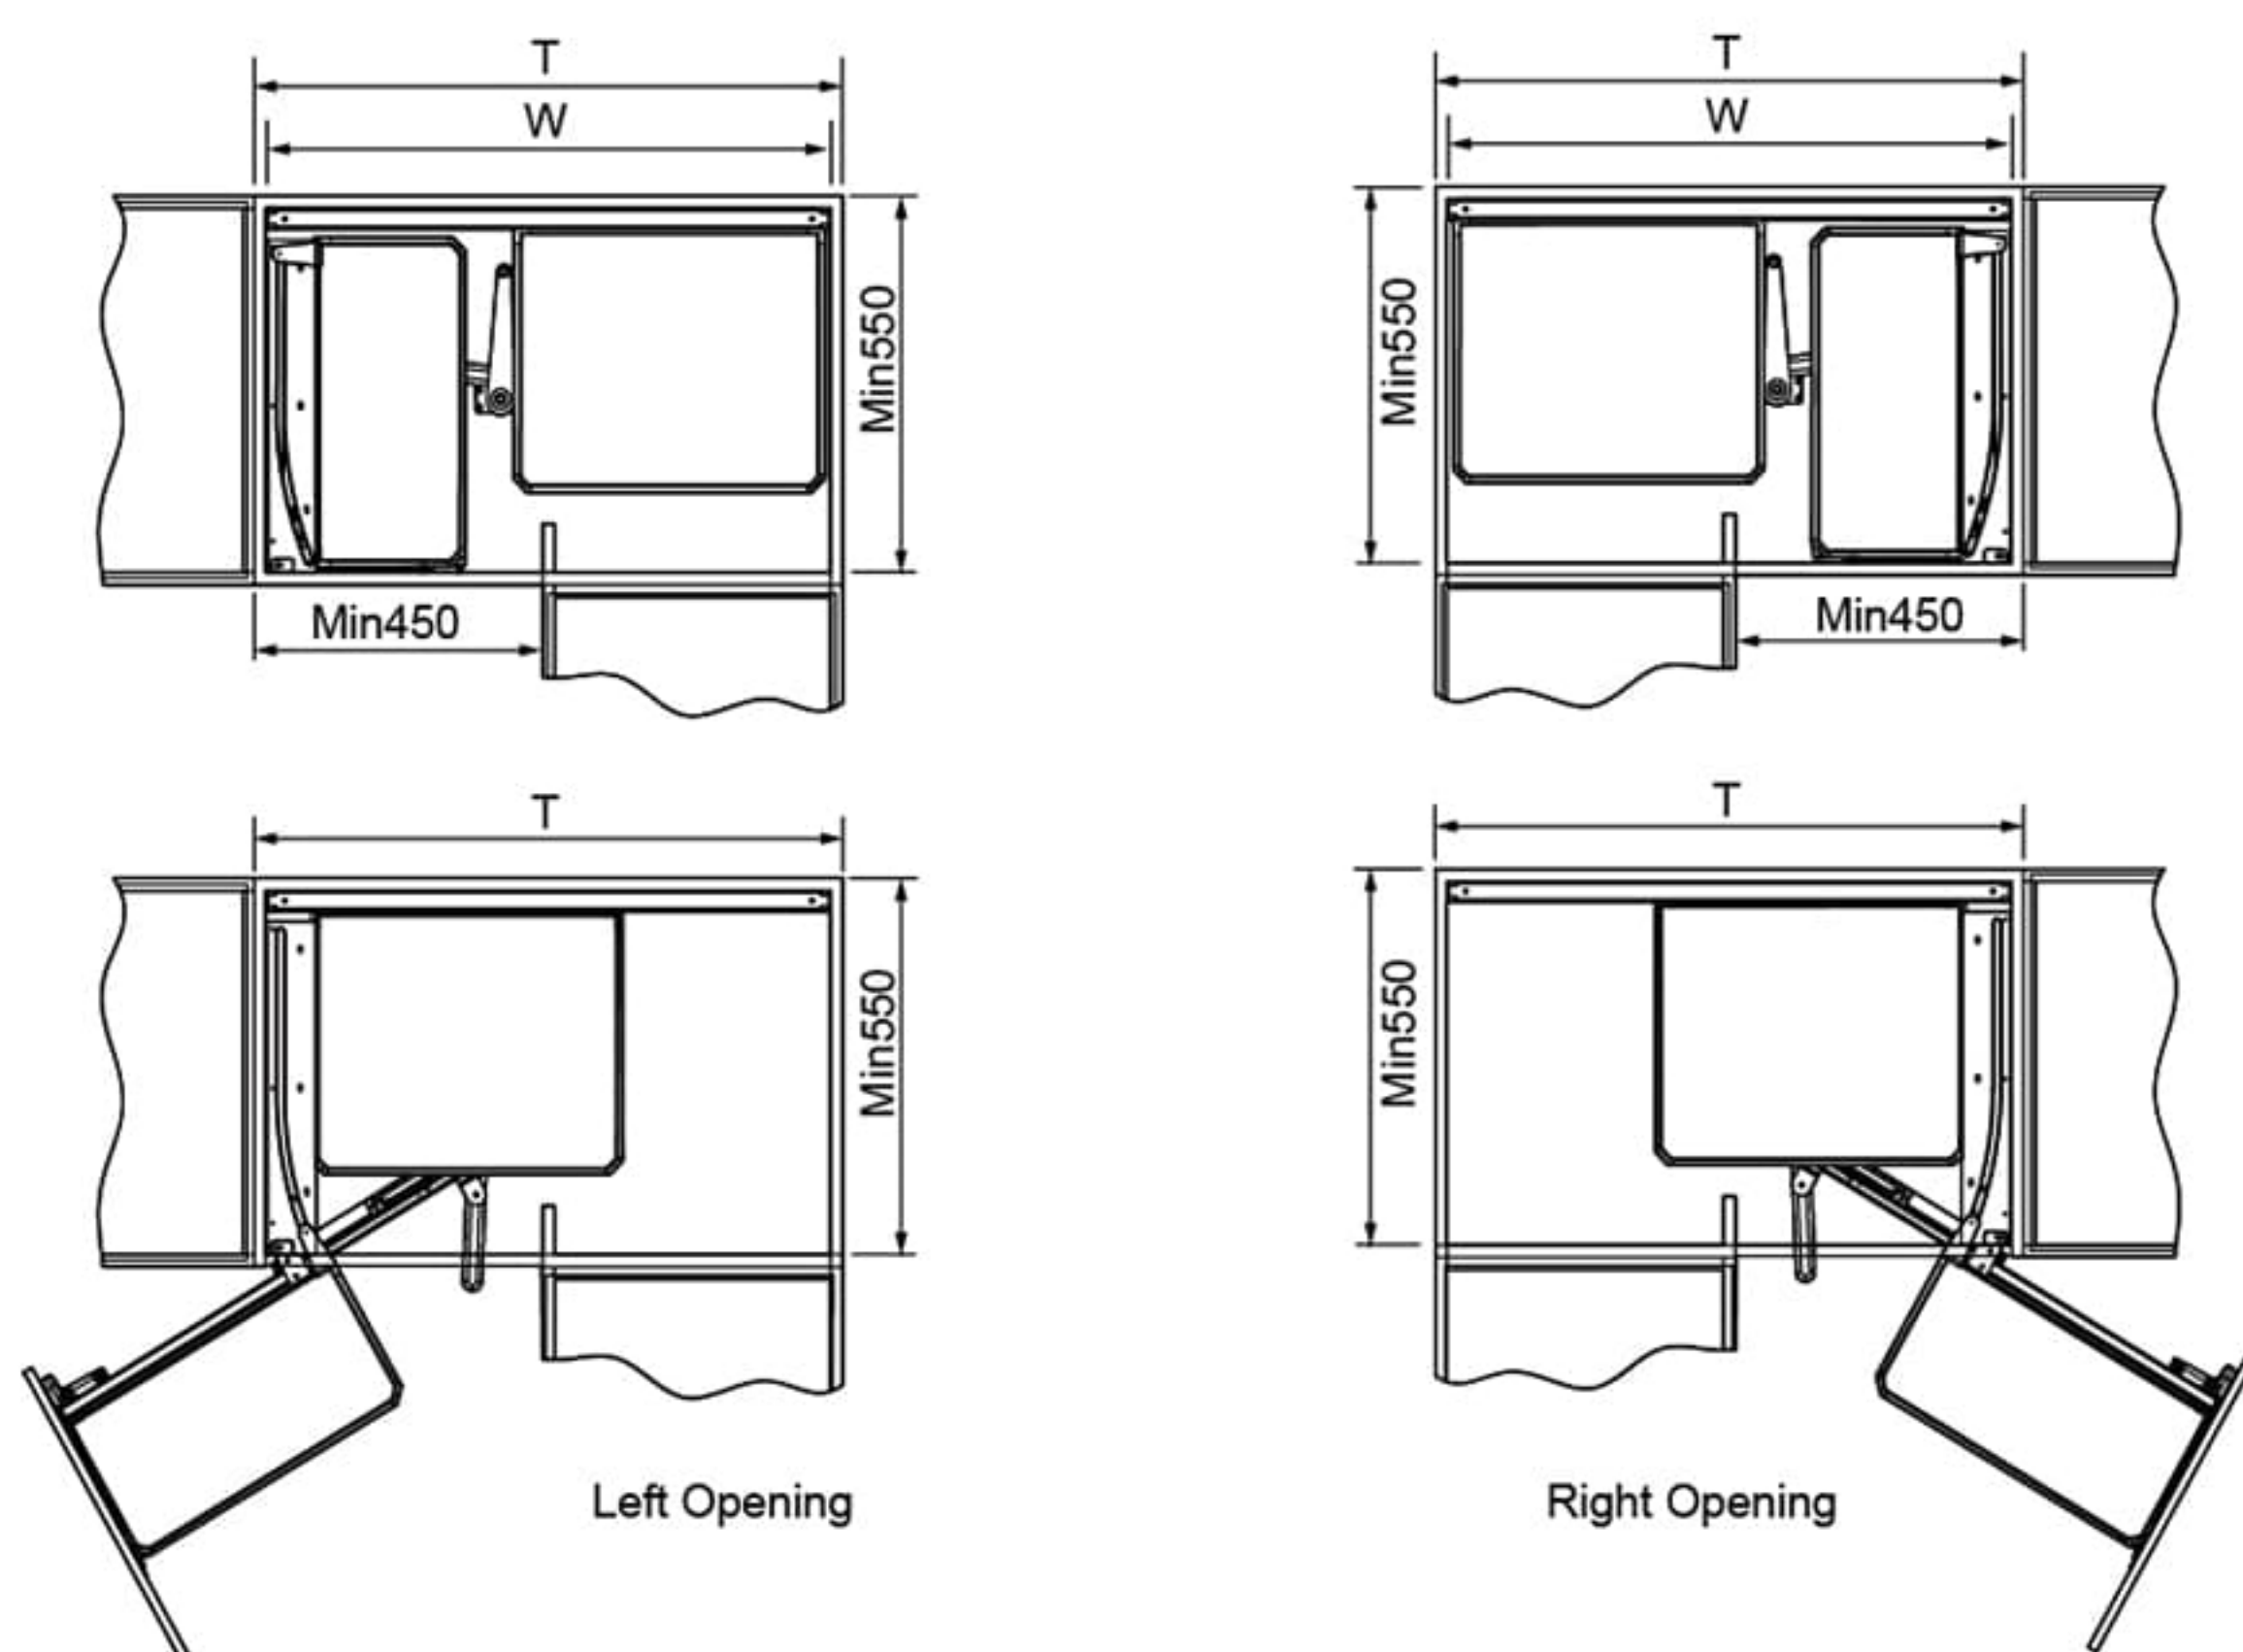

## PANTRY ROLL OUT

Frame item No	Basket item No	Cabinet width	Width×Depth×Height	Description
2020003B	2020073A	450mm	405×500×(1780above)mm	6/Tiers
2020006B	2020076A	600mm	555×500×(1780above)mm	6/Tiers

**Dorado**  
Vanward in Quality

## SOFT CLOSE MAGIC CORNER

Frame item No	Basket item No	Cabinet width	Width×Depth×Height	Description
1010001B	1010070A	900-100mm	(860-960)×530×520mm	Left open
1010002B	1010070A	900-100mm	(860-960)×530×520mm	Right open